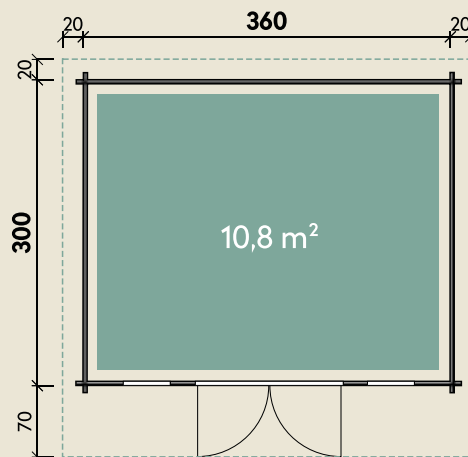

Mehr Produkte finden Sie
in unserem Katalog!

Art.-Nr. 846 200

DIMENSIONEN

	Bohlenstärke	44 mm
	Innenmaß	351 x 291 cm
	Sockelmaß	360 x 300 cm
	Gesamtmaß	400 x 390 cm
	Grundfläche	10,8 m ²
	Rauminhalt	24,7 m ³
	Seitenwandhöhe v/h	256/215 cm
	Dachüberstand vorne/seitlich/hinten	70/ 20/ 20 cm
	Dachneigung	6 °
	Dachfläche	15,6 m ²
	Dachbretter inkl. Dachpappe	20 mm
	Fußboden	28 mm

TÜREN & FENSTER

	Doppeltür (ISO)	145 x 195 cm
	2 Einzelfenster zum Öffnen (ISO)	46 x 159 cm

VERPACKUNG

	Paketmaß	
	Paket 1	564 x 120 x 78 cm
	Gesamtgewicht	1.470 kg

ZUBEHÖR

5 Rollen Dichtungsbahnen
Dachrinne
Alu bis 400 cm
mit 1 Fallrohr

Trondheim 44-A XL

44 mm | 360 x 300 cm | 10,8 m²

5 JAHRE
GARANTIE

Die UVP-Preise finden Sie in der Preisliste oder unter:
www.finnhaus.de/downloads.php

Alle Preise sind empfohlene Verkaufspreise inklusive der gesetzlichen MwSt.
Weitere Informationen finden Sie unter: www.finnhaus.de oder im aktuellen Katalog.
Technische Änderungen, Druckfehler und Irrtümer vorbehalten.