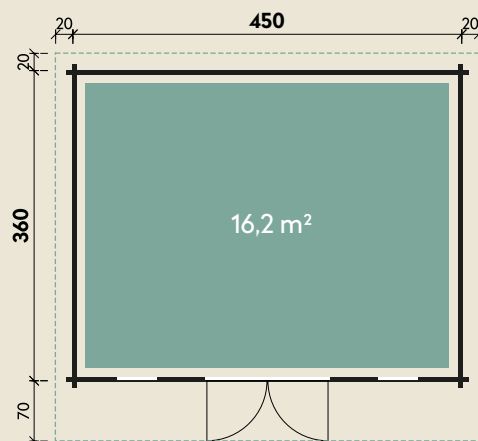

Mehr Produkte finden Sie
in unserem Katalog!

Art.-Nr. 846 030

DIMENSIONEN

	Bohlenstärke	44 mm
	Innenmaß	441 x 351 cm
	Sockelmaß	450 x 360 cm
	Gesamtmaß	490 x 450 cm
	Grundfläche	16,2 m ²
	Rauminhalt	35,2 m ³
	Seitenwandhöhe v/h	242/202 cm
	Dachüberstand vorne/seitlich/hinten	70/ 20/ 20 cm
	Dachneigung	5 °
	Dachfläche	22,1 m ²
	Dachbretter inkl. Dachpappe	20 mm
	Fußboden	28 mm

TÜREN & FENSTER

	Doppeltür (ISO)	134 x 187 cm
	2 Einzelfenster zum Öffnen (ISO)	46 x 159 cm

VERPACKUNG

	Paketmaß	
	Paket 1	610 x 120 x 89 cm
	Gesamtgewicht	1.750 kg

ZUBEHÖR

6 Rollen Dichtungsbahnen
Einzelfenster 63 x 89 cm
Einzelfenster 117 x 89 cm
Bodentieferes Fenster
56 x 159 cm
Schiebetür im Tausch
300 x 210 cm
Dachrinne
Alu bis 600 cm
mit 1 Fallrohr

Trondheim 44-D

44 mm | 450 x 360 cm | 16,2 m²

5 JAHRE
GARANTIE

Die UVP-Preise finden Sie in der Preisliste oder unter:
www.finnhaus.de/downloads.php

Alle Preise sind empfohlene Verkaufspreise inklusive der gesetzlichen MwSt.
Weitere Informationen finden Sie unter: www.finnhaus.de oder im aktuellen Katalog.
Technische Änderungen, Druckfehler und Irrtümer vorbehalten.