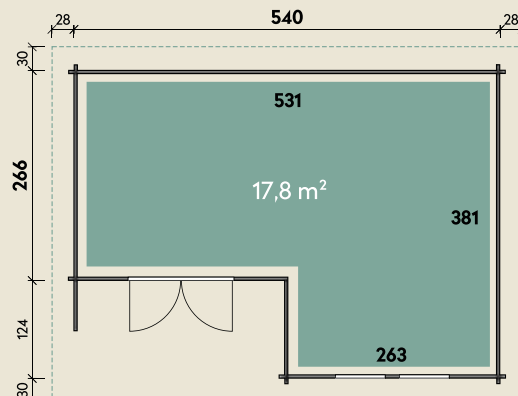

#### DIMENSIONEN

	Bohlenstärke	44 mm
	Innenmaß	531 x 257/381 cm
	Sockelmaß	540 x 390 cm
	Gesamtmaß	596 x 450 cm
	Grundfläche	21,1 m <sup>2</sup>
	Seitendach	261 x 124 cm
	Rauminhalt	49,5 m <sup>3</sup>
	Seitenwandhöhe v/h	250/230 cm
	Dachüberstand vorne/seitlich/hinten	30/ 28/ 30 cm
	Dachneigung	2,4 °
	Dachfläche	26,8 m <sup>2</sup>
	Dachbretter inkl. Dachpappe	18 mm
	Fußboden	18 mm

#### TÜREN & FENSTER

	Doppeltür (ISO)	134 x 187 cm
	Modern: 2 Einzelfenster zum Öffnen (ISO)	63 x 162
	Klassik: 1 Einzelfenster zum Öffnen (ISO)	135 x 97

#### VERPACKUNG

	Paketmaß	
	Paket 1	560 x 120 x 67 cm
	Paket 2	600 x 120 x 40 cm
	Gesamtgewicht	1.843 kg

# Cordoba 44-B Klassik/Modern

44 mm | 540 x 390 cm | 21,1 m<sup>2</sup>

**5** JAHRE  
GARANTIE

Modern. Durch Kunden farblich behandelt.

Die UVP-Preise finden Sie in der Preisliste oder unter:  
[www.finnhaus.de/downloads.php](http://www.finnhaus.de/downloads.php)