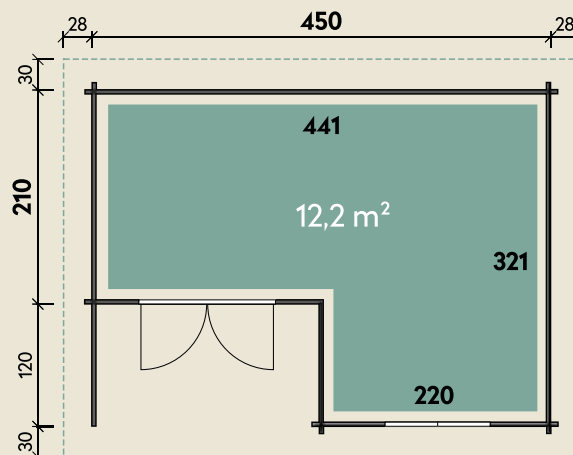

Mehr Produkte finden Sie
in unserem Katalog!

Art.-Nr. 845 160

DIMENSIONEN

	Bohlenstärke	44 mm
	Innenmaß	441 x 201/321 cm
	Sockelmaß	450 x 330 cm
	Gesamtmaß	506 x 390 cm
	Grundfläche	14,9 m ²
	Seitendach	216 x 120 cm
	Rauminhalt	34 m ³
	Seitenwandhöhe v/h	250/230 cm
	Dachüberstand vorne/seitlich/hinten	30/ 28/ 30 cm
	Dachneigung	2 °
	Dachfläche	19,7 m ²
	Dachbretter inkl. Dachpappe	18 mm
	Fußboden	18 mm

Cordoba 44-A Klassik

44 mm | 450 x 330 cm | 14,9 m²

5 JAHRE
GARANTIE

Die UVP-Preise finden Sie in der Preisliste oder unter:
www.finnhaus.de/downloads.php

TÜREN & FENSTER

	Doppeltür (ISO)	134 x 187 cm
	1 Fenster zum Öffnen (ISO)	103 x 97 cm

VERPACKUNG

	Paketmaß	
	Paket 1	471 x 120 x 54 cm
	Paket 2	506 x 120 x 37 cm
	Paket 3	200 x 120 x 36 cm
	Gesamtgewicht	1.589 kg

ZUBEHÖR

6 Rollen Dichtungsbahnen
Dachrinne
Kunststoff 404 Ax anthrazit
Alu bis 600 cm
mit 1 Fallrohr