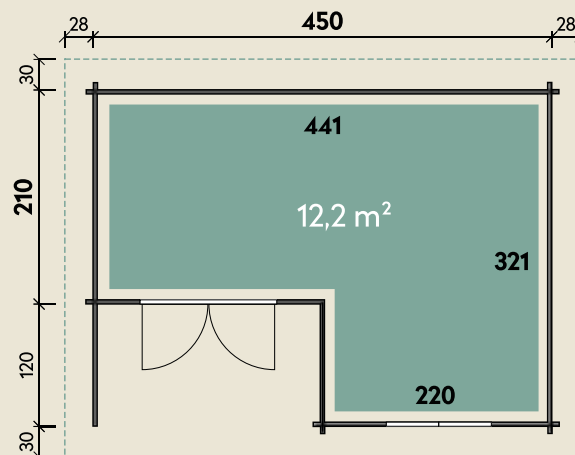

#### DIMENSIONEN

	Bohlenstärke	44 mm
	Innenmaß	441 x 201/321 cm
	Sockelmaß	450 x 330 cm
	Gesamtmaß	506 x 390 cm
	Grundfläche	14,9 m <sup>2</sup>
	Seitendach	216 x 120 cm
	Rauminhalt	35,4 m <sup>3</sup>
	Firsthöhe	270 cm
	Seitenwandhöhe	230 cm
	Dachüberstand vorne/seitlich/hinten	30/ 28/ 30 cm
	Dachneigung	14 °
	Dachfläche	20,4 m <sup>2</sup>
	Dachbretter	18 mm
	Fußboden	18 mm

#### TÜREN & FENSTER

	Doppeltür (ISO)	134 x 187 cm
	1 Fenster zum Öffnen (ISO)	103 x 97 cm

#### VERPACKUNG

	Paketmaß	
	Paket 1	471 x 120 x 54 cm
	Paket 2	506 x 120 x 31 cm
	Paket 3	205 x 120 x 36 cm
	Gesamtgewicht	1.617 kg

# Malaga 44-A Klassik

44 mm | 450 x 330 cm | 14,9 m<sup>2</sup>

**5** JAHRE  
GARANTIE

Die UVP-Preise finden Sie in der Preisliste oder unter:  
[www.finnhaus.de/downloads.php](http://www.finnhaus.de/downloads.php)