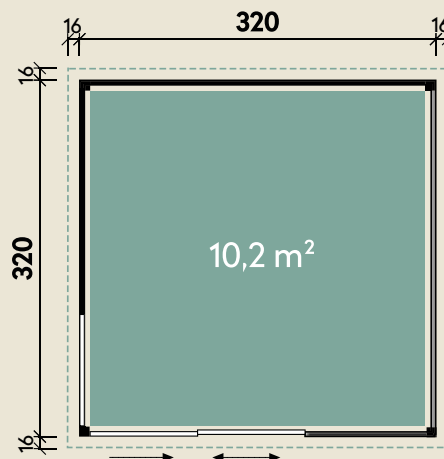

Technische Änderungen, Druckfehler und Irrtümer vorbehalten.