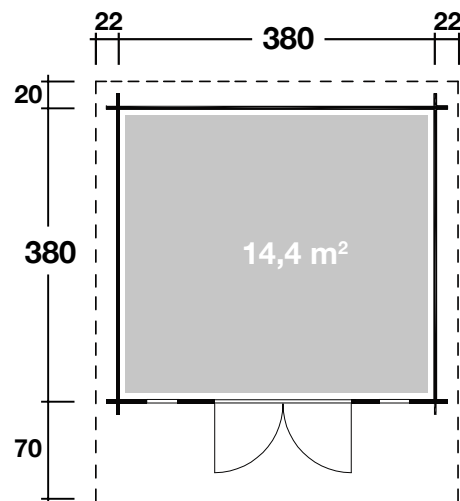

Mehr Produkte finden Sie
in unserem Katalog!

Art. 840 540

Rotterdam Modern

40 mm / 380x380 cm / 14,4 m²

**5 JAHRE
GARANTIE**

DIMENSIONEN

	Bohlenstärke	40 mm
	Innenmaß	372x372 cm
	Sockelmaß	380x380 cm
	Gesamtmaß	424x470 cm
	Grundfläche	14,4 m²
	Rauminhalt	30,4 m³
	Firsthöhe	245 cm
	Seitenwandhöhe	194 cm
	Dachüberstand vorne/seitlich/hinten	70/22/20 cm

DACH

	Dachneigung	15°
	Dachfläche	21,2 m²
	Dachbretter	18 mm

TÜR/ FENSTER

	Doppeltür (Normalglas)	139x188 cm
	Einzelfenster Modern (2 Stück, Normalglas, Dreh-/Kipp-Fenster)	61x157 cm

VERPACKUNG

	Paketabmessung	470x118x65 cm
	Paketgewicht	975 kg

ZUBEHÖR (zzgl.)

	Fußboden-Set*
	Fundamenthölzer-Set*
	Dachpappe 3x10 m
	Dachrinne
	Kunststoff 322B mit 1 KS- Ergänzungsset K4B, anthrazit
	Alu bis 500 cm mit 2 Fallrohren

Grundriss

FARBESCHICHTUNG:

	Fichte
	Bernstein
	Gletschergrau
	Felsgrau

*Fundamenthölzer sind im Fußboden-Set enthalten. Fundamenthölzer sind für die Langlebigkeit der Häuser empfehlenswert.

Weitere Informationen finden Sie unter: www.finnhaus.de oder im aktuellen Katalog.
Technische Änderungen, Druckfehler und Irrtümer vorbehalten.