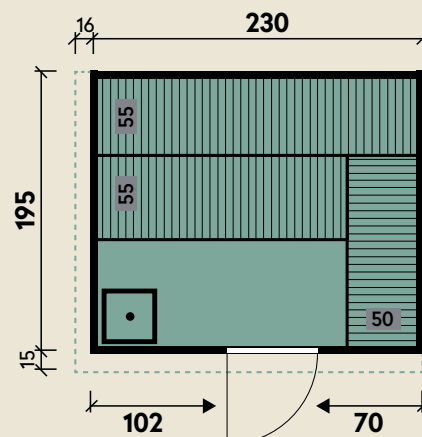

Mehr Produkte finden Sie
in unserem Katalog!

Art.-Nr. 839 280

DIMENSIONEN

	Bohlenstärke	68 mm
	Innenmaß	216 x 181 cm
	Sockelmaß	230 x 195 cm
	Gesamtmaß	245 x 210 cm
	Grundfläche	4,5 m ²
	Rauminhalt	8,5 m ³
	Firsthöhe	202 cm
	Dachüberstand vorne/seitlich	15 / 15 cm
	Dachfläche	5,2 m ²
	Dachbretter	19 mm
	Bodenrost	

TÜREN & FENSTER

	Glastür 8 mm	64 x 173 cm
--	--------------	-------------

VERPACKUNG

	Paketmaß	
	Paket 1	228 x 120 x 90 cm
	Gesamtgewicht	400 kg

ZUBEHÖR

Kopfstütze
Saunaset
Aufgusskonzentrat

Innensauna de luxe Xena

68 mm | 230 x 195 cm | 4,5 m²

5 JAHRE
GARANTIE

INKLUSIVE

- Ofenschutzgitter
- 3 Strahler
- 3 Liegen

Die UVP-Preise finden Sie in der Preisliste oder unter:
www.finnhaus.de/downloads.php

Alle Preise sind empfohlene Verkaufspreise inklusive der gesetzlichen MwSt.
Weitere Informationen finden Sie unter: www.finnhaus.de oder im aktuellen Katalog.
Technische Änderungen, Druckfehler und Irrtümer vorbehalten.