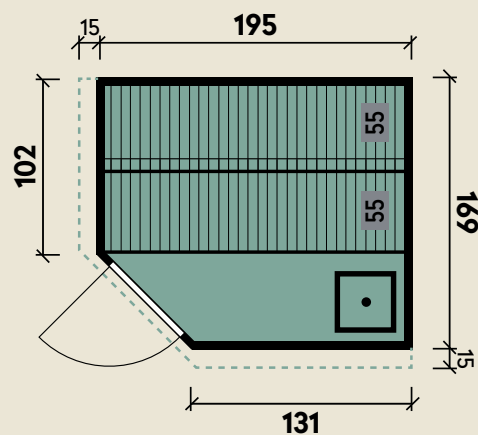

#### DIMENSIONEN

	Bohlenstärke	68 mm
	Innenmaß	181 x 155 cm
	Sockelmaß	195 x 169 cm
	Gesamtmaß	210 x 184 cm
	Grundfläche	3,3 m <sup>2</sup>
	Rauminhalt	6,2 m <sup>3</sup>
	Firsthöhe	202 cm
	Dachüberstand vorne/seitlich	15 / 15 cm
	Dachfläche	3,9 m <sup>2</sup>
	Dachbretter	19 mm
	Bodenrost	

#### TÜREN & FENSTER

	Glastür 8 mm	64 x 173 cm
--	--------------	-------------

#### VERPACKUNG

	Paketmaß	
	Paket 1	203 x 123 x 98 cm
	Gesamtgewicht	350 kg

# Innensauna de luxe Aliko

68 mm | 195 x 169 cm | 3,3 m<sup>2</sup>

**5** JAHRE  
GARANTIE

**INKLUSIVE**

- Ofenschutzgitter
- 3 Strahler
- 2 Liegen

Technische Änderungen, Druckfehler und Irrtümer vorbehalten.