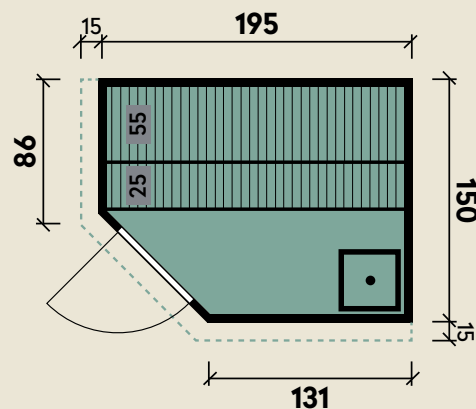

#### DIMENSIONEN

	Bohlenstärke	68 mm
	Innenmaß	181 x 136 cm
	Sockelmaß	195 x 150 cm
	Gesamtmaß	210 x 165 cm
	Grundfläche	2,9 m <sup>2</sup>
	Rauminhalt	5,4 m <sup>3</sup>
	Firsthöhe	202 cm
	Dachüberstand vorne/seitlich	15 / 15 cm
	Dachfläche	3,5 m <sup>2</sup>
	Dachbretter	19 mm
	Bodenrost	

#### TÜREN & FENSTER

	Glastür 8 mm	64 x 173 cm
--	--------------	-------------

#### VERPACKUNG

	Paketmaß	
	Paket 1	203 x 120 x 73 cm
	Gesamtgewicht	299 kg

# Innensauna de luxe Helia

68 mm | 195 x 150 cm | 2,9 m<sup>2</sup>

Die UVP-Preise finden Sie in der Preisliste oder unter:  
[www.finnhaus.de/downloads.php](http://www.finnhaus.de/downloads.php)

Alle Preise sind empfohlene Verkaufspreise inklusive der gesetzlichen MwSt.  
Weitere Informationen finden Sie unter: [www.finnhaus.de](http://www.finnhaus.de) oder im aktuellen Katalog.  
Technische Änderungen, Druckfehler und Irrtümer vorbehalten.