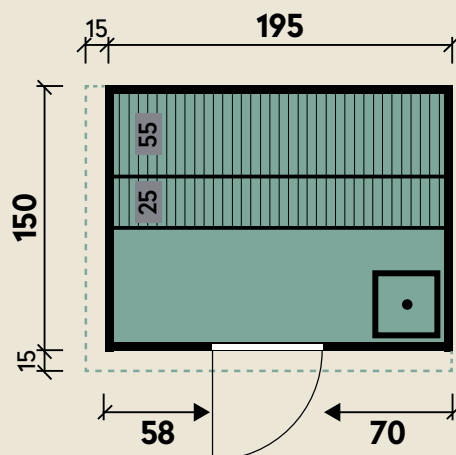

#### DIMENSIONEN

	Bohlenstärke	68 mm
	Innenmaß	181 x 136 cm
	Sockelmaß	195 x 150 cm
	Gesamtmaß	210 x 165 cm
	Grundfläche	2,9 m <sup>2</sup>
	Rauminhalt	5,4 m <sup>3</sup>
	Firsthöhe	202 cm
	Dachüberstand vorne/seitlich	15 / 15 cm
	Dachfläche	3,5 m <sup>2</sup>
	Dachbretter	19 mm
	Bodenrost	

#### TÜREN & FENSTER

	Glastür 8 mm	64 x 173 cm
--	--------------	-------------

# Innensauna de luxe Elaia

68 mm | 195 x 150 cm | 2,9 m<sup>2</sup>

**5** JAHRE  
GARANTIE

**INKLUSIVE**

- Ofenschutzgitter
- 3 Strahler
- 2 Liegen

Die UVP-Preise finden Sie in der Preisliste oder unter:  
[www.finnhaus.de/downloads.php](http://www.finnhaus.de/downloads.php)