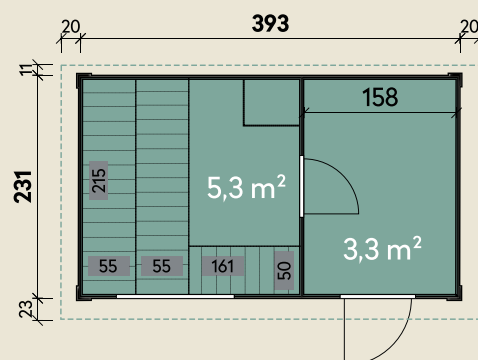

#### DIMENSIONEN

	Bohlenstärke	40 mm
	Innenmaß	382 x 231 cm
	Sockelmaß	393 x 231 cm
	Gesamtmaß	433 x 265 cm
	Grundfläche	9,1 m <sup>2</sup>
	Rauminhalt	19,8 m <sup>3</sup>
	Seitenwandhöhe v/h	239/209 cm
	Dachüberstand vorne/seitlich/hinten	23/ 20/ 11 cm
	Dachneigung	2 °
	Dachfläche	11,5 m <sup>2</sup>
	Dachbretter inkl. Dachpappe	19 mm
	Fußboden	19 mm

#### TÜREN & FENSTER

	Einzeltür (Normalglas)	78 x 175 cm
	Saunaglastür (Sicherheitsglas)	64 x 173 cm
	Einzelfenster, feststehend (Normalglas)	122 x 42 cm

#### VERPACKUNG

	Paketmaß	
	Paket 1	390 x 126 x 110 cm
	Gesamtgewicht	980 kg

# Saunahaus Basic Melina 40 B Titangrau

40 mm | 393 x 231 cm | 9,1 m<sup>2</sup> | Spiegeln: nicht möglich

**5** JAHRE  
GARANTIE

**INKLUSIVE**

• isolierter  
Zwischendecke  
im Saunaraum

Die UVP-Preise finden Sie in der Preisliste oder unter:  
[www.finnhaus.de/downloads.php](http://www.finnhaus.de/downloads.php)