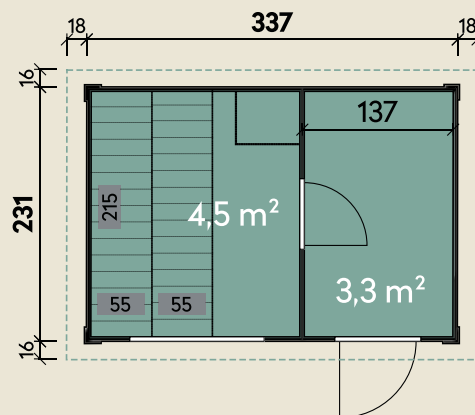

Mehr Produkte finden Sie
in unserem Katalog!

Art.-Nr. 838 210

DIMENSIONEN

	Bohlenstärke	38 mm
	Innenmaß	185 x 185 cm
	Sockelmaß	337 x 231 cm
	Gesamtmaß	373 x 262 cm
	Grundfläche	7,8 m ²
	Rauminhalt	16,9 m ³
	Seitenwandhöhe v/h	239/209 cm
	Dachüberstand vorne/seitlich/hinten	16/ 18/ 16 cm
	Dachneigung	2 °
	Dachfläche	9,8 m ²
	Dachbretter inkl. Dachpappe	19 mm
	Fußboden	19 mm

TÜREN & FENSTER

	Einzeltür (Normalglas)	78 x 175 cm
	Saunaglastür (Sicherheitsglas)	64 x 173 cm
	Einzelfenster, feststehend (Normalglas)	122 x 42 cm

VERPACKUNG

	Paketmaß	
	Paket 1	330 x 120 x 90 cm
	Gesamtgewicht	800 kg

38 mm | 337 x 231 cm | 7,8 m² | Spiegeln: nicht möglich

5 JAHRE
GARANTIE

INKLUSIVE

• isolierter
Zwischendecke
im Saunaraum

Die UVP-Preise finden Sie in der Preisliste oder unter:
www.finnhaus.de/downloads.php