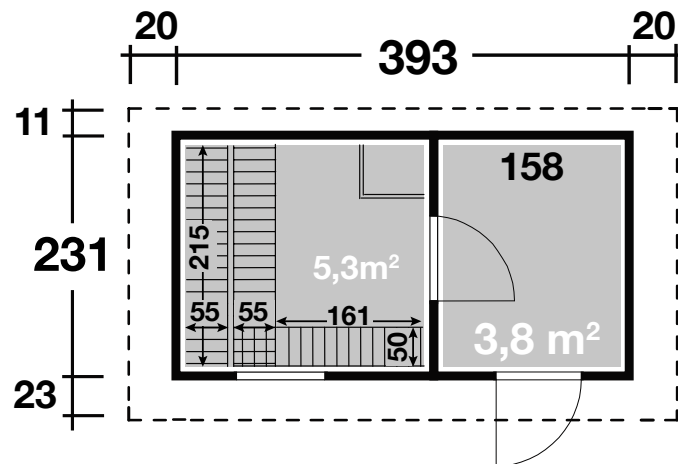

Weitere Informationen finden Sie unter: www.finnhaus.de oder im aktuellen Katalog.
Technische Änderungen, Druckfehler und Irrtümer vorbehalten.