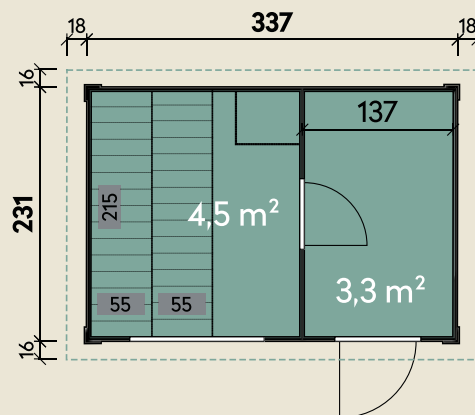

Mehr Produkte finden Sie
in unserem Katalog!

Art.-Nr. 838 055

DIMENSIONEN

	Bohlenstärke	38 mm
	Innenmaß	185 x 185 cm
	Sockelmaß	337 x 231 cm
	Gesamtmaß	373 x 262 cm
	Grundfläche	7,8 m ²
	Rauminhalt	16,9 m ³
	Seitenwandhöhe v/h	239/209 cm
	Dachüberstand vorne/seitlich/hinten	16/ 18/ 16 cm
	Dachneigung	2 °
	Dachfläche	9,8 m ²
	Dachbretter inkl. Dachpappe	19 mm
	Fußboden	19 mm

TÜREN & FENSTER

	Einzeltür (Normalglas)	78 x 175 cm
	Saunaglastür (Sicherheitsglas)	64 x 173 cm
	Einzelfenster, feststehend (Normalglas)	122 x 42 cm

VERPACKUNG

	Paketmaß	
	Paket 1	330 x 120 x 90 cm
	Gesamtgewicht	800 kg

38 mm | 337 x 231 cm | 7,8 m² | Spiegeln: nicht möglich

5 JAHRE
GARANTIE

INKLUSIVE

• isolierter
Zwischendecke
im Saunaraum

Die UVP-Preise finden Sie in der Preisliste oder unter:
www.finnhaus.de/downloads.php