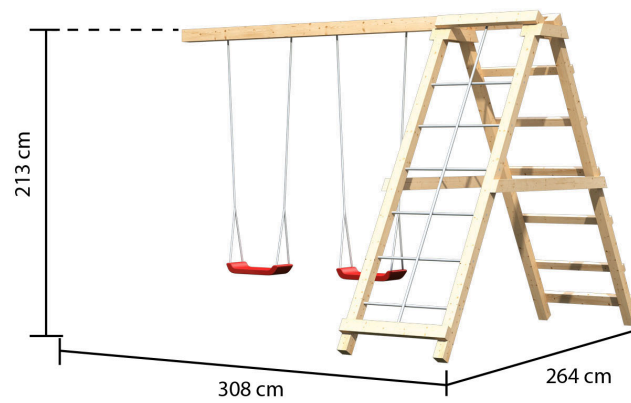

Produktinformation

**Akubi Doppelschaukelanbau inkl.
Klettergerüst
Artikel-Nr.: 83702**

Farbe

Holz

Material

Holz

NATURBELASSEN