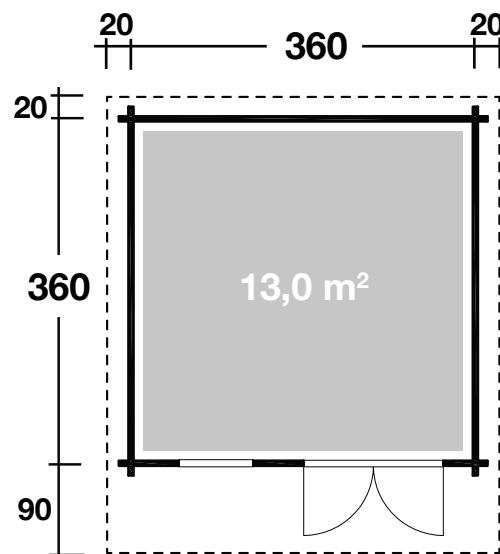

Weitere Informationen finden Sie unter: www.finnhaus.de oder im aktuellen Katalog.
Technische Änderungen, Druckfehler und Irrtümer vorbehalten.