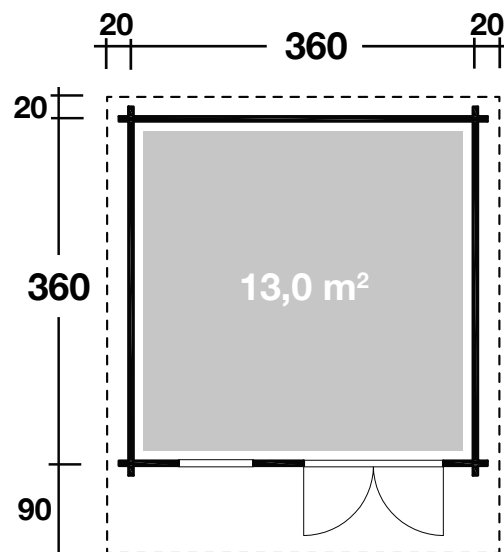

Weitere Informationen finden Sie unter: www.finnhaus.de oder im aktuellen Katalog.
Technische Änderungen, Druckfehler und Irrtümer vorbehalten.