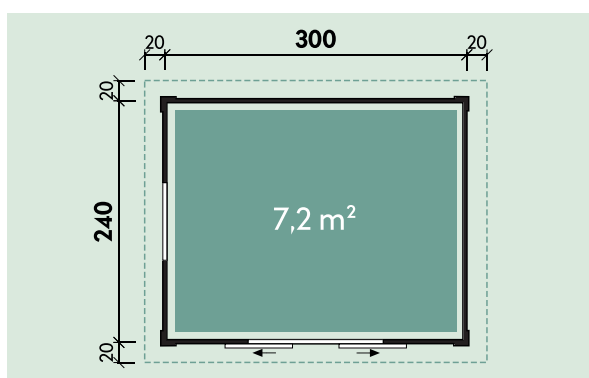

Technische Daten

Artikelnummer:

228 310, 831 341, 831 342, 831 343, 831 344

Kontrolliert durch:

Q2 – Qualitätsklasse für Fenster und Türen
 * Fenster und Türen sind ohne Sprossen

Pos		Stck	Profil (mm)	Länge (mm)
001		2	28x114	3400
002		1	28x114	3000
003		19	28x114	3000
005		31	28x114	2344
006		34	28x114	768
007		10	28x114	752
WA-1		1		
WB-1		1		
FH3	FUNDAMENTHÖLZER (imprägniert) 	1	70x45	3000
FH2	FUNDAMENTHÖLZER (imprägniert) 	5	70x45	2860
FH1	FUNDAMENTHÖLZER (imprägniert) 	2	70x45	2400
LE1	LEISTE 	4	95x18	2280
LE2	LEISTE 	4	95x18	2166
LE4	LEISTE 	2	15x28	1938
LE3	LEISTE 	2	15x28	560
EP2	ECKPFOSTEN 	2	44x44	2270
EP1	ECKPFOSTEN 	2	44x44	2156
PF1	PFETTEN 	1	44x145	3400
	DACHBRETTER	31+1	113x18	2802
	FUSSBODENBRETTER	27+1	113x18	2339
	FUSSBODENLEISTEN		18x40	11,0 lfm
G02-1	GIEBELBRETTER 18x120	2	18x120	2820
G05-1	GIEBELDECKLEISTEN 18x40	2	18x40	2820
T02-1	TRAUFBRETTER 18x120	1	18x120	3436
T01-1	TRAUFBRETTER 18x95	1	18x95	3400

Pos		Stck	Profil (mm)	Länge (mm)
	<p style="text-align: center;">TÜR 1425x1945 D2-Q28R-LLM-14251945</p> <p style="text-align: center;">Q2 D240-RM 1425</p>	1		
LU-KL-01-1	LU - Cover strip - Deckbrett - Katteliist ukse kohale	1	18x95	3000
LU-OK-01-1	LU - Covering - Endkappen - Otsakatik	2	18x80	130
LU-KT-01-1	LU - Top frame - Obere Rahmenteil - Kandetala	1	44x65	3000
UPL-1	Wind slat - Windleiste - Piluliist ✓	1	10x35	1855
SR35-16-01	3.5x16RST LU Handle - Handgriff - Käepide	16		
SR35-45-03	3.5x45 Cover strip - Deckbrett - Katteliist ukse kohale	6		
SR35-45-06	3.5x45 Covering - Endkappen - Otsakatik	4		
SR40-16-02	4.0x16 Wind slat - Windleiste - Piluliist	4		
SR42-75-01	4.2x75 Door frames - Türrahmen - Ukselengid	4		
SR50-90-02	5.0x90 Top frame - Obere Rahmenteil - Kandetala	4		
LU-LS	LU - Cylinder lock - Zylinderschloss - Lukusüdamik	1		
LU-KP	LU - Handle - Handgriff - Käepide	4		
LU-LK	LU - Keyhole cover plate - Schlüsselloch Abdeckplatte - Võtmekilp	1		
LU-SK	LU - Rail set - Schienenkompl.- Siinikomplekt	2		