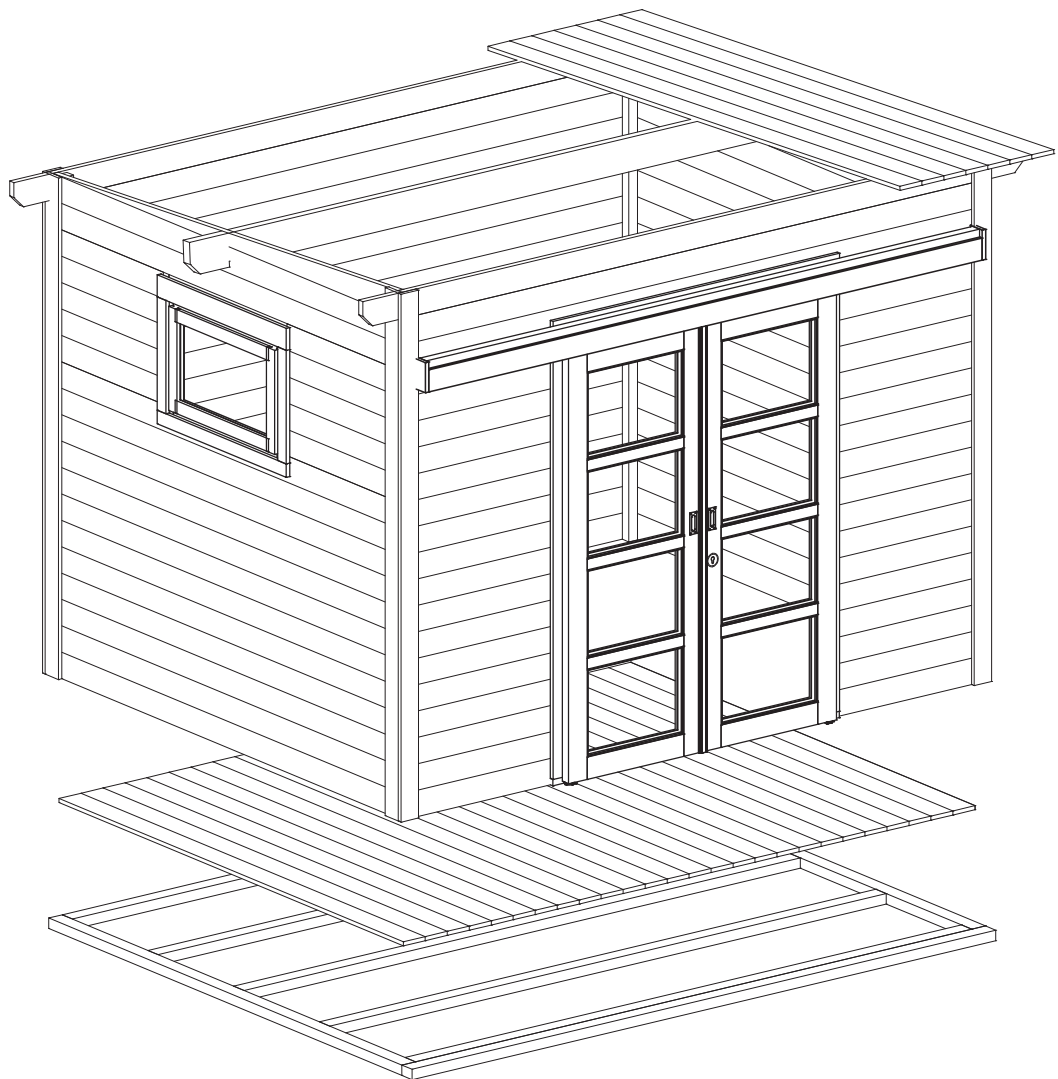

Technische Daten

Artikelnummer:

228 310, 831 341, 831 342, 831 343, 831 344

Kontrolliert durch:

Q2 – Qualitätsklasse für Fenster und Türen
 * Fenster und Türen sind ohne Sprossen

Pos		Stck	Profil (mm)	Länge (mm)
001		2	28x114	3400
002		1	28x114	3000
003		19	28x114	3000
005		31	28x114	2344
006		34	28x114	768
007		10	28x114	752
WA-1		1		
WB-1		1		
FH3	FUNDAMENTHÖLZER (imprägniert) 	1	70x45	3000
FH2	FUNDAMENTHÖLZER (imprägniert) 	5	70x45	2860
FH1	FUNDAMENTHÖLZER (imprägniert) 	2	70x45	2400
LE1	LEISTE 	4	95x18	2280
LE2	LEISTE 	4	95x18	2166
LE4	LEISTE 	2	15x28	1938
LE3	LEISTE 	2	15x28	560
EP2	ECKPFOSTEN 	2	44x44	2270
EP1	ECKPFOSTEN 	2	44x44	2156
PF1	PFETTEN 	1	44x145	3400
	DACHBRETTER	31+1	113x18	2802
	FUSSBODENBRETTER	27+1	113x18	2339
	FUSSBODENLEISTEN		18x40	11,0 lfm
G02-1	GIEBELBRETTER 18x120	2	18x120	2820
G05-1	GIEBELDECKLEISTEN 18x40	2	18x40	2820
T02-1	TRAUFBRETTER 18x120	1	18x120	3436
T01-1	TRAUFBRETTER 18x95	1	18x95	3400