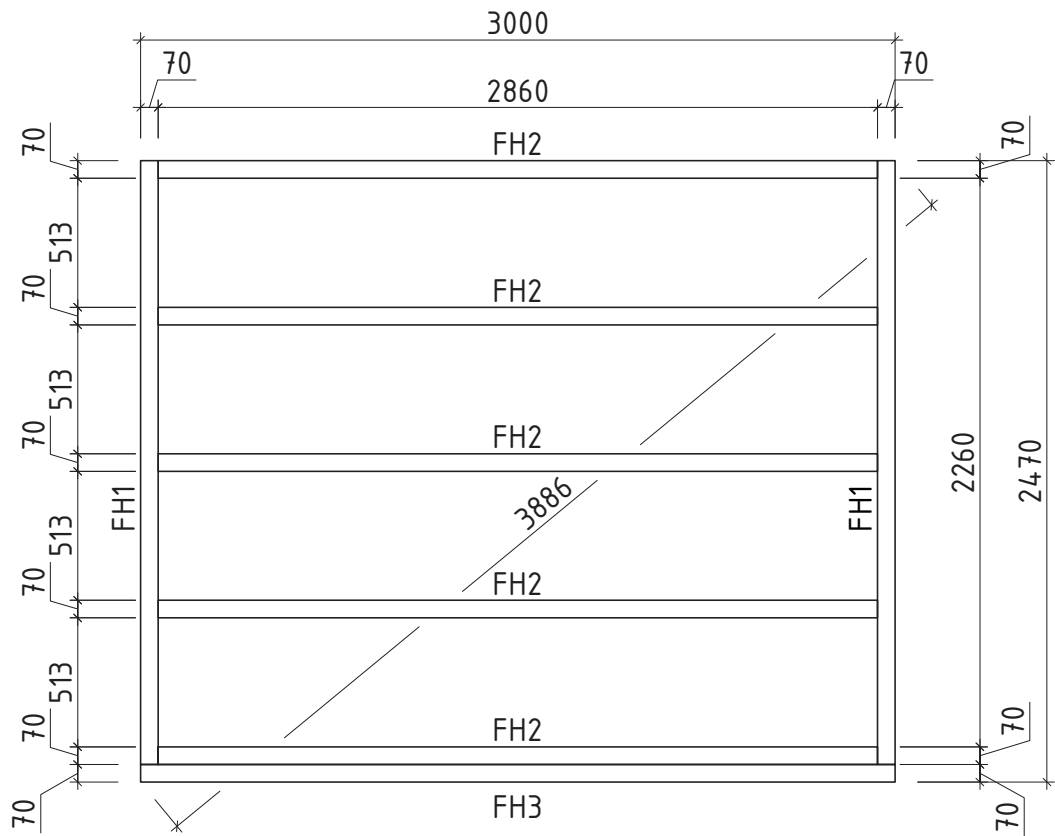

Technische Daten

Artikelnummer:

228 310, 831 341, 831 342, 831 343, 831 344

Kontrolliert durch:

Q2 – Qualitätsklasse für Fenster und Türen
 * Fenster und Türen sind ohne Sprossen

Pos		Stck	Profil (mm)	Länge (mm)
001		2	28x114	3400
002		1	28x114	3000
003		19	28x114	3000
005		31	28x114	2344
006		34	28x114	768
007		10	28x114	752
WA-1		1		
WB-1		1		
FH3	FUNDAMENTHÖLZER (imprägniert) 	1	70x45	3000
FH2	FUNDAMENTHÖLZER (imprägniert) 	5	70x45	2860
FH1	FUNDAMENTHÖLZER (imprägniert) 	2	70x45	2400
LE1	LEISTE 	4	95x18	2280
LE2	LEISTE 	4	95x18	2166
LE4	LEISTE 	2	15x28	1938
LE3	LEISTE 	2	15x28	560
EP2	ECKPFOSTEN 	2	44x44	2270
EP1	ECKPFOSTEN 	2	44x44	2156
PF1	PFETTEN 	1	44x145	3400
	DACHBRETTER	31+1	113x18	2802
	FUSSBODENBRETTER	27+1	113x18	2339
	FUSSBODENLEISTEN		18x40	11,0 lfm
G02-1	GIEBELBRETTER 18x120	2	18x120	2820
G05-1	GIEBELDECKLEISTEN 18x40	2	18x40	2820
T02-1	TRAUFBRETTER 18x120	1	18x120	3436
T01-1	TRAUFBRETTER 18x95	1	18x95	3400

Pos			Stck	Profil (mm)	Länge (mm)
T04-1	TRAUFENDECKLEISTEN 18x40		1	18x40	3436
T06-1	TRAUFENLEISTEN 18x40	 ✓		18x40	7,0 lfm
SH	Schlaghölzer		3		
KP-1	DACHPAPPE	 ✓		3,4m-4st.	14,0 lfm
NG01	DACHPAPPNÄGEL 2.8x15		200		
NG2 550	NÄGEL 2.5x50 Dachbretter		186		
NG2 550	NÄGEL 2.5x50 Fussbodenbretter		270		
SR3 030	SCHRAUBEN 3.0x30 Fussbodenleisten		22		
SR3 030	SCHRAUBEN 3.0x30 Giebeldeckleisten		12		
SR3 030	SCHRAUBEN 3.0x30 Traufenleisten		14		
SR3 545	SCHRAUBEN 3.5x45 Giebelbretter		12		
SR3 545	SCHRAUBEN 3.5x45 Leiste		124		
SR3 545	SCHRAUBEN 3.5x45 Traufenbretter		16		
SR3 545	SCHRAUBEN 3.5x45 Traufendeckleisten		8		
SR44	SCHRAUBEN 4.0x60 Wandbohlen zu Eckpfosten		312		
SR5 0100	SCHRAUBEN 5.0x100 Fundamenthölzer		32		
	✓ - bitte selber anpassen (falls nötig)!				