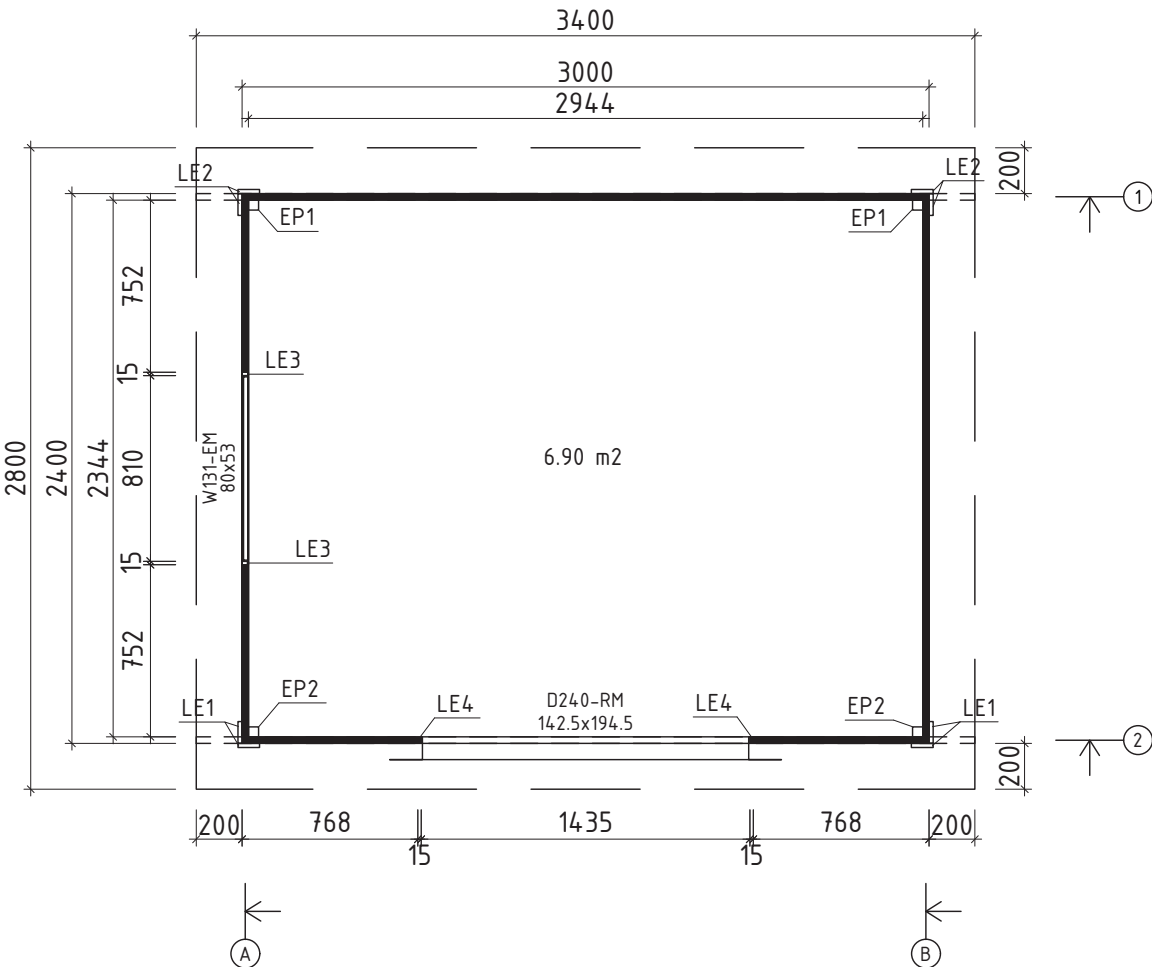

Technische Daten

Artikelnummer:

228 310, 831 341, 831 342, 831 343, 831 344

Kontrolliert durch:

Q2 – Qualitätsklasse für Fenster und Türen
 * Fenster und Türen sind ohne Sprossen

Pos		Stck	Profil (mm)	Länge (mm)
001		2	28x114	3400
002		1	28x114	3000
003		19	28x114	3000
005		31	28x114	2344
006		34	28x114	768
007		10	28x114	752
WA-1		1		
WB-1		1		
FH3	FUNDAMENTHÖLZER (imprägniert) 	1	70x45	3000
FH2	FUNDAMENTHÖLZER (imprägniert) 	5	70x45	2860
FH1	FUNDAMENTHÖLZER (imprägniert) 	2	70x45	2400
LE1	LEISTE 	4	95x18	2280
LE2	LEISTE 	4	95x18	2166
LE4	LEISTE 	2	15x28	1938
LE3	LEISTE 	2	15x28	560
EP2	ECKPFOSTEN 	2	44x44	2270
EP1	ECKPFOSTEN 	2	44x44	2156
PF1	PFETTEN 	1	44x145	3400
	DACHBRETTER	31+1	113x18	2802
	FUSSBODENBRETTER	27+1	113x18	2339
	FUSSBODENLEISTEN		18x40	11,0 lfm
G02-1	GIEBELBRETTER 18x120	2	18x120	2820
G05-1	GIEBELDECKLEISTEN 18x40	2	18x40	2820
T02-1	TRAUFBRETTER 18x120	1	18x120	3436
T01-1	TRAUFBRETTER 18x95	1	18x95	3400

Pos			Stck	Profil (mm)	Länge (mm)
T04-1	TRAUFENDECKLEISTEN 18x40		1	18x40	3436
T06-1	TRAUFENLEISTEN 18x40	 ✓		18x40	7,0 lfm
SH	Schlaghölzer		3		
KP-1	DACHPAPPE	 ✓		3,4m-4st.	14,0 lfm
NG01	DACHPAPPNÄGEL 2.8x15		200		
NG2 550	NÄGEL 2.5x50 Dachbretter		186		
NG2 550	NÄGEL 2.5x50 Fussbodenbretter		270		
SR3 030	SCHRAUBEN 3.0x30 Fussbodenleisten		22		
SR3 030	SCHRAUBEN 3.0x30 Giebeldeckleisten		12		
SR3 030	SCHRAUBEN 3.0x30 Traufenleisten		14		
SR3 545	SCHRAUBEN 3.5x45 Giebelbretter		12		
SR3 545	SCHRAUBEN 3.5x45 Leiste		124		
SR3 545	SCHRAUBEN 3.5x45 Traufenbretter		16		
SR3 545	SCHRAUBEN 3.5x45 Traufendeckleisten		8		
SR44	SCHRAUBEN 4.0x60 Wandbohlen zu Eckpfosten		312		
SR5 0100	SCHRAUBEN 5.0x100 Fundamenthölzer		32		
	✓ - bitte selber anpassen (falls nötig)!				