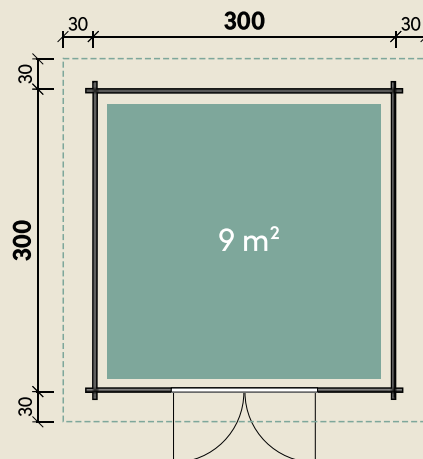

Mehr Produkte finden Sie
in unserem Katalog!

Art.-Nr. 830 801

DIMENSIONEN

	Bohlenstärke	34 mm
	Innenmaß	293 x 293 cm
	Sockelmaß	300 x 300 cm
	Gesamtmaß	360 x 360 cm
	Grundfläche	9 m ²
	Rauminhalt	18,1 m ³
	Seitenwandhöhe v/h	217/202 cm
	Dachüberstand umlaufend	30 cm
	Dachneigung	3 °
	Dachfläche	13 m ²
	Dachbretter inkl. Dachpappe	18 mm
	Fußboden	18 mm

Pulti 34-C Typ 2 in Fichte

34 mm | 300 x 300 cm | 9 m²

5 JAHRE
GARANTIE

Die UVP-Preise finden Sie in der Preisliste oder unter:
www.finnhaus.de/downloads.php

TÜR

	Doppeltür (Halbglas)	145 x 187 cm
--	-------------------------	--------------

VERPACKUNG

	Paketmaß	
	Paket 1	120 x 355 x 115 cm
	Gesamtgewicht	710 kg

ZUBEHÖR

3 Rollen Dichtungsbahnen
Dachrinne
Kunststoff 402Ax anthrazit
Kunststoff 203A braun
Alu bis 400 cm mit
1 Fallrohr

Alle Preise sind empfohlene Verkaufspreise inklusive der gesetzlichen MwSt.
Weitere Informationen finden Sie unter: www.finnhaus.de oder im aktuellen Katalog.
Technische Änderungen, Druckfehler und Irrtümer vorbehalten.