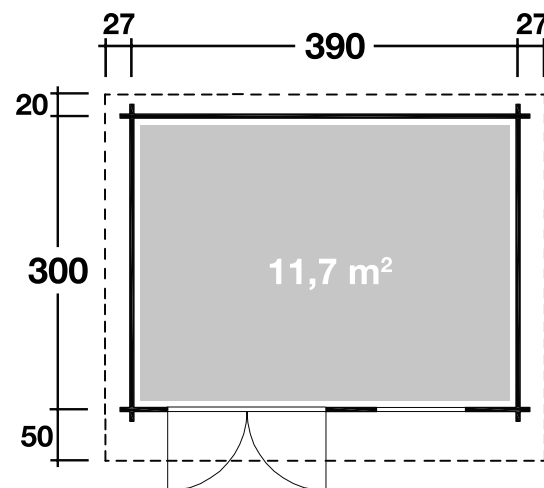

Mehr Produkte finden Sie
in unserem Katalog!

Art. 828 620

Reims

28 mm / 390x300 cm / 11,7 m²

**5 JAHRE
GARANTIE**

DIMENSIONEN

	Bohlenstärke	28 mm
	Innenmaß	384x294 cm
	Sockelmaß	390x300 cm
	Gesamtmaß	444x370 cm
	Grundfläche	11,7 m²
	Rauminhalt	26,1 m³
	Firsthöhe	257 cm
	Seitenwandhöhe	205 cm
	Dachüberstand vorne/seitlich/hinten	50/27/20 cm

DACH

	Dachneigung	15°
	Dachfläche	17,2 m²
	Dachbretter inkl. Dachpappe	18 mm

TÜR/ FENSTER

	Doppeltür (Normalglas)	149x187,5 cm
	Einzel Fenster (1 Stück, Normalglas, Dreh-/Kipp)	78x89 cm

VERPACKUNG

	Paketabmessung	390x118x50 cm
	Paketgewicht	700 kg

ZUBEHÖR (zzgl.)

	Fußboden-Set* Fundamenthölzer-Set* 7 VE Dachschindeln Dachrinne Kunststoff 420B mit 1 KS- Ergänzungsset K1B, anthrazit Alu bis 400 cm mit 2 Fallrohren

Grundriss

*Fundamenthölzer sind im Fußboden-Set enthalten. Fundamenthölzer sind für die Langlebigkeit der Häuser empfehlenswert.

Weitere Informationen finden Sie unter: www.finnhaus.de oder im aktuellen Katalog. Technische Änderungen, Druckfehler und Irrtümer vorbehalten.