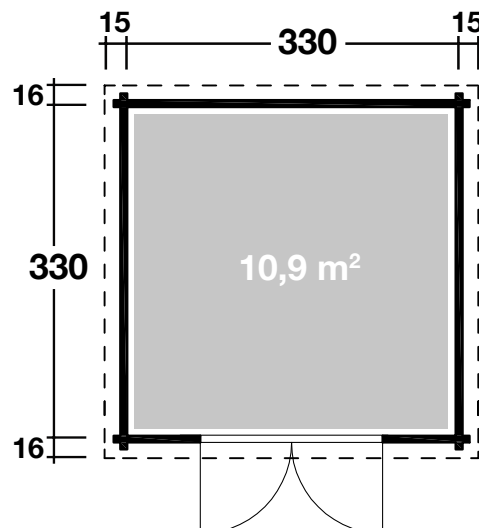

*Fundamenthölzer sind im Fußboden-Set enthalten. Fundamenthölzer sind für die Langlebigkeit der Häuser empfehlenswert.

Weitere Informationen finden Sie unter: www.finnhaus.de oder im aktuellen Katalog.
Technische Änderungen, Druckfehler und Irrtümer vorbehalten.