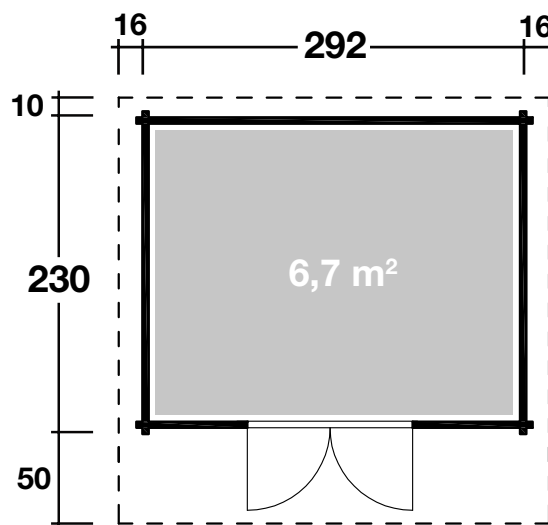

Mehr Produkte finden Sie
in unserem Katalog!

Art. 828 250

Lyon C

28 mm / 292x230 cm / 6,72 m²

**5 JAHRE
GARANTIE**

DIMENSIONEN

	Bohlenstärke	28 mm
	Innenmaß	284x224 cm
	Sockelmaß	292x230 cm
	Gesamtmaß	324x290 cm
	Grundfläche	6,72 m²
	Rauminhalt	13,4 m³
	Firsthöhe	222 cm
	Seitenwandhöhe	194 cm
	Dachüberstand vorne/seitlich/hinten	50/16/10 cm

DACH

	Dachneigung	11°
	Dachfläche	9,9 m²
	Dachbretter inkl. Dachpappe	15 mm

TÜR/ FENSTER

	Doppeltür (Normalglas)	142x179 cm

VERPACKUNG

	Paketabmessung	320x118x45 cm
	Paketgewicht	420 kg

ZUBEHÖR (zzgl.)

	Fußboden-Set* Fundamenthölzer-Set* 4 VE Dachschindeln Dachrinne Kunststoff 421Bx, anthrazit Alu bis 300 cm mit 2 Fallrohren

Grundriss

*Fundamenthölzer sind im Fußboden-Set enthalten. Fundamenthölzer sind für die Langlebigkeit der Häuser empfehlenswert.

Weitere Informationen finden Sie unter: www.finnhaus.de oder im aktuellen Katalog.
Technische Änderungen, Druckfehler und Irrtümer vorbehalten.