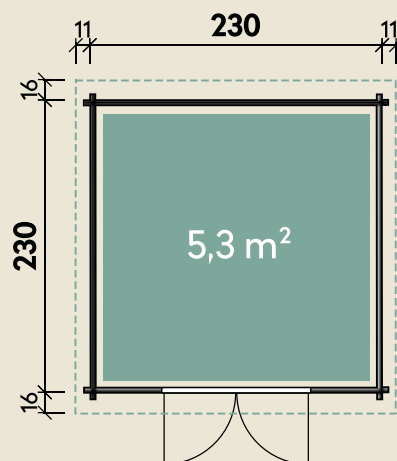

Mehr Produkte finden Sie
in unserem Katalog!

Art.-Nr. 828 235

DIMENSIONEN

	Bohlenstärke	28 mm
	Innenmaß	224 x 224 cm
	Sockelmaß	230 x 230 cm
	Gesamtmaß	252 x 262 cm
	Grundfläche	5,3 m ²
	Rauminhalt	10,2 m ³
	Firsthöhe	222 cm
	Seitenwandhöhe	182 cm
	Dachüberstand vorne/seitlich/hinten	16/ 11/ 16 cm
	Dachneigung	21 °
	Dachfläche	7,2 m ²
	Dachbretter inkl. Dachpappe	15 mm
	Fußboden	18 mm

TÜREN & FENSTER

	Doppeltür (Normalglas)	142 x 179 cm
--	---------------------------	--------------

VERPACKUNG

	Paketmaß	
	Paket 1	275 x 120 x 46 cm
	Gesamtgewicht	475 kg

ZUBEHÖR

3Dachschindeln
Dachrinne
Kunststoff 421Bx anthrazit
Alu bis 300 cm
mit 2 Fallrohr

Lyon B mit Fußboden

28 mm | 230 x 230 cm | 5,3 m²

5 JAHRE
GARANTIE

Die UVP-Preise finden Sie in der Preisliste oder unter:
www.finnhaus.de/downloads.php

Alle Preise sind empfohlene Verkaufspreise inklusive der gesetzlichen MwSt.
Weitere Informationen finden Sie unter: www.finnhaus.de oder im aktuellen Katalog.
Technische Änderungen, Druckfehler und Irrtümer vorbehalten.