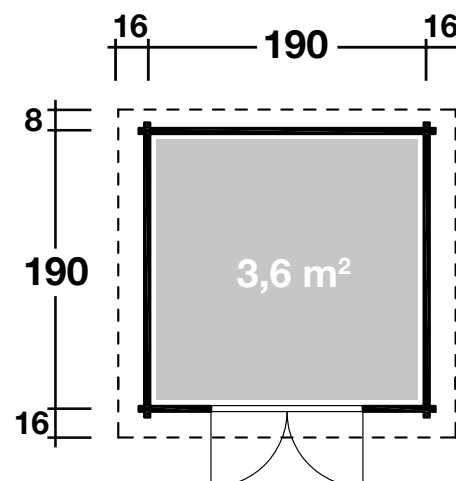

*Fundamenthölzer sind im Fußboden-Set enthalten. Fundamenthölzer sind für die Langlebigkeit der Häuser empfehlenswert.

Weitere Informationen finden Sie unter: www.finnhaus.de oder im aktuellen Katalog. Technische Änderungen, Druckfehler und Irrtümer vorbehalten.