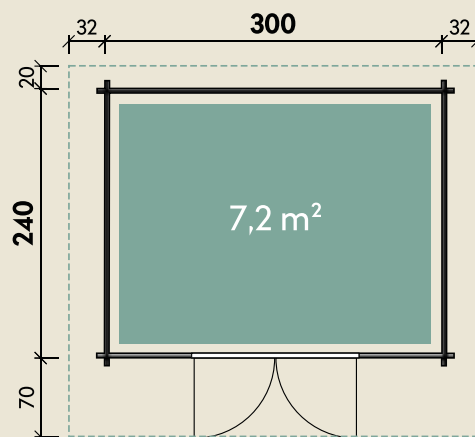

#### DIMENSIONEN

	Bohlenstärke	28 mm
	Innenmaß	294 x 234 cm
	Sockelmaß	300 x 240 cm
	Gesamtmaß	350 x 330 cm
	Grundfläche	7,2 m <sup>2</sup>
	Rauminhalt	16 m <sup>3</sup>
	Firsthöhe	257 cm
	Seitenwandhöhe	206 cm
	Dachüberstand vorne/seitlich/hinten	70/ 32/ 20 cm
	Dachneigung	19 °
	Dachfläche	12,9 m <sup>2</sup>
	Dachbretter	18 mm
	Fußboden	18 mm

#### TÜREN & FENSTER

	Doppeltür (Normalglas)	149 x 188 cm
--	---------------------------	--------------

#### VERPACKUNG

	Paketmaß	
	Paket 1	340 x 120 x 63 cm
	Gesamtgewicht	595 kg

## Bibertal 28-B

28 mm | 300 x 240 cm | 7,2 m<sup>2</sup>

**5** JAHRE  
GARANTIE

Durch Kunden farblich behandelt.

Die UVP-Preise finden Sie in der Preisliste oder unter:  
[www.finnhaus.de/downloads.php](http://www.finnhaus.de/downloads.php)