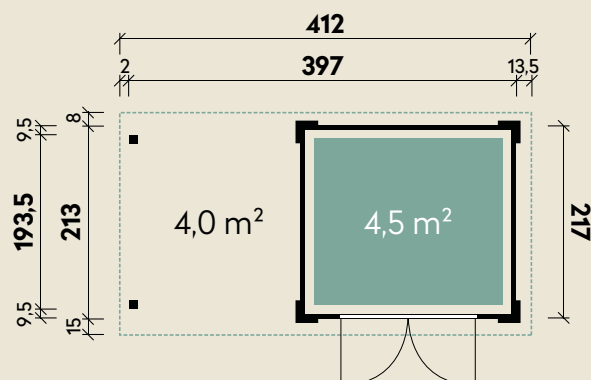

Mehr Produkte finden Sie
in unserem Katalog!

Art.-Nr. 819 281

DIMENSIONEN

	Bohlenstärke	19 mm
	Innenmaß	205 x 209 cm
	Sockelmaß	397 x 213 cm
	Gesamtmaß	412 x 236 cm
	Grundfläche	8,5 m ²
	Rauminhalt	16,7 m ³
	Seitenwandhöhe v/h	220/186 cm
	Dachüberstand vorne/seitlich/hinten	17/ 16/ 6 cm
	Dachneigung	7 °
	Dachfläche	9,7 m ²
	Dachbretter	16 mm

TÜREN & FENSTER

	Doppeltür (Kunstglas)	139 x 175 cm
	2 Einzelfenster vorne (Kunstglas) feststehend	73,7 x 16,5 cm

VERPACKUNG

	Paketmaß	
	Paket 1	220 x 100 x 43 cm
	Paket 2	240 x 102 x 15 cm
	Gesamtgewicht	335 kg

19 mm | 397 x 213 cm | 5,1 m²

5 JAHRE
GARANTIE

Die UVP-Preise finden Sie in der Preisliste oder unter:
www.finnhaus.de/downloads.php

Alle Preise sind empfohlene Verkaufspreise inklusive der gesetzlichen MwSt.
Weitere Informationen finden Sie unter: www.finnhaus.de oder im aktuellen Katalog.
Technische Änderungen, Druckfehler und Irrtümer vorbehalten.