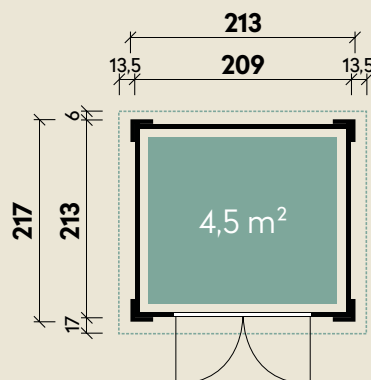

#### DIMENSIONEN

	Bohlenstärke	19 mm
	Innenmaß	205 x 209 cm
	Sockelmaß	209 x 213 cm
	Gesamtmaß	236 x 236 cm
	Grundfläche	4,5 m <sup>2</sup>
	Rauminhalt	8,7 m <sup>3</sup>
	Seitenwandhöhe v/h	220/186 cm
	Dachüberstand vorne/seitlich/hinten	17/ 14/ 6 cm
	Dachneigung	7 °
	Dachfläche	5,6 m <sup>2</sup>
	Dachbretter	16 mm

#### TÜREN & FENSTER

	Doppeltür (Kunstglas)	139 x 175 cm
	2 Einzelfenster vorne (Kunstglas) feststehend	73,7 x 16,5 cm

#### VERPACKUNG

	Paketmaß	220 x 100 x 43 cm
	Gesamtgewicht	255 kg

# Venlo XS Titangrau

Farblich behandelt, 3-fache Farbbehandlung

19 mm | 209 x 213 cm | 4,5 m<sup>2</sup>

Die UVP-Preise finden Sie in der Preisliste oder unter:  
[www.finnhaus.de/downloads.php](http://www.finnhaus.de/downloads.php)