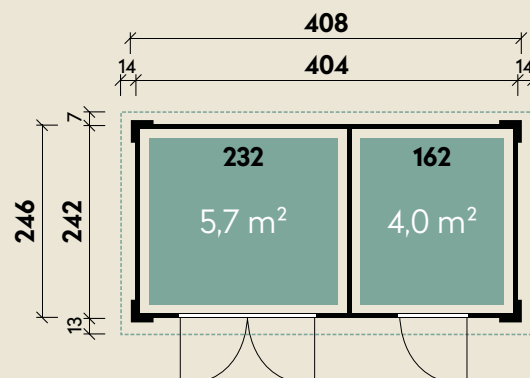

Mehr Produkte finden Sie
in unserem Katalog!

Art.-Nr. 819 240

DIMENSIONEN

	Bohlenstärke	19 mm
	Innenmaß	396 x 238 cm
	Sockelmaß	404 x 242 cm
	Gesamtmaß	428 x 262 cm
	Grundfläche	9,7 m ²
	Rauminhalt	19,2 m ³
	Seitenwandhöhe v/h	211/195 cm
	Dachüberstand vorne/seitlich/hinten	13/ 14/ 7 cm
	Dachneigung	3 °
	Dachfläche	11,2 m ²
	Dachbretter	15 mm

Zeeland

Farblich behandelt, 3-fache Farbbehandlung

19 mm | 404 x 242 cm | 9,7 m²

5 JAHRE
GARANTIE

Die UVP-Preise finden Sie in der Preisliste oder unter:
www.finnhaus.de/downloads.php

TÜREN & FENSTER

	Doppeltür (Milch-Kunstglas)	166,5 x 175 cm
	Einzeltür (Milch-Kunstglas)	81,5 x 175 cm

VERPACKUNG

	Paketmaß	404 x 100 x 52 cm
	Gesamtgewicht	480 kg

ZUBEHÖR

Fußboden-Set*
3 Dichtungsbahnen
Dachrinnen
Kunststoff 402Ax Anthrazit
Alu bis 600 cm mit 1 Fallrohr

Alle Preise sind empfohlene Verkaufspreise inklusive der gesetzlichen MwSt.
Weitere Informationen finden Sie unter: www.finnhaus.de oder im aktuellen Katalog.
Technische Änderungen, Druckfehler und Irrtümer vorbehalten.