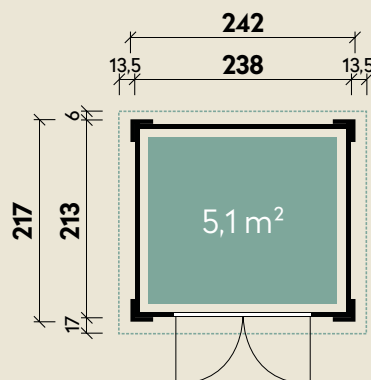

Mehr Produkte finden Sie
in unserem Katalog!

Art.-Nr. 819 200

DIMENSIONEN

	Bohlenstärke	19 mm
	Innenmaß	234 x 209 cm
	Sockelmaß	238 x 213 cm
	Gesamtmaß	265 x 236 cm
	Grundfläche	5,1 m ²
	Rauminhalt	10,3 m ³
	Seitenwandhöhe v/h	220/186 cm
	Dachüberstand vorne/seitlich/hinten	17/ 14/ 6 cm
	Dachneigung	7 °
	Dachfläche	6,3 m ²
	Dachbretter	16 mm

TÜREN & FENSTER

	Doppeltür (Kunstglas)	139 x 175 cm
	1 Einzel fenster vorne (Kunstglas) feststehend	165 x 16,5 cm

VERPACKUNG

	Paketmaß	260 x 110 x 41 cm
	Gesamtgewicht	295 kg

ZUBEHÖR

Fußboden-Set*
2 Dichtungsbahnen 5 x 1 m
Dachrinnen
Kunststoff 201Ax Braun
Kunststoff 401A Anthrazit
Alu bis 300 cm mit 1 Fallrohr

Venlo A Titangrau

Farblich behandelt, 3-fache Farbbehandlung

19 mm

238 x 213 cm

5,1 m²

5 JAHRE
GARANTIE

Die UVP-Preise finden Sie in der Preisliste oder unter:
www.finnhaus.de/downloads.php

Alle Preise sind empfohlene Verkaufspreise inklusive der gesetzlichen MwSt.
Weitere Informationen finden Sie unter: www.finnhaus.de oder im aktuellen Katalog.
Technische Änderungen, Druckfehler und Irrtümer vorbehalten.