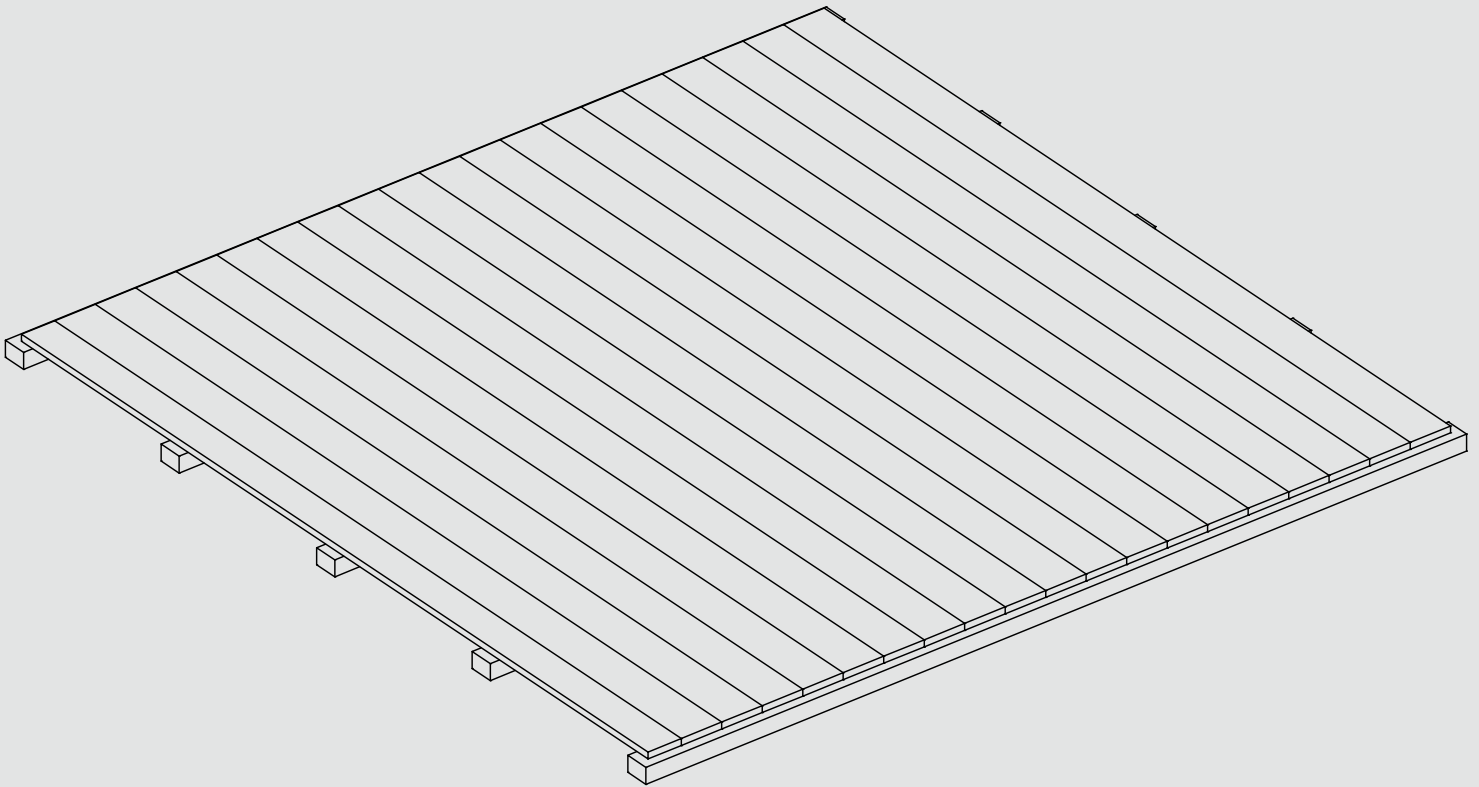

Technische Daten

Spiegelverkehrte Montage möglich. Durch Kunden farblich behandelt.

Artikelnummer:

810 500

Kontrolliert durch: