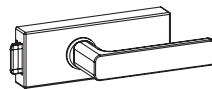

MINIMAL MODERN Schraub,  
Ausführungen: BB, PZ, WC,  
Blind, RZ

MINIMAL MODERN screw rose,  
Options: BB, PZ, WC, Blind, RZ

MINIMAL MODERN Schraub Wechselgarnitur  
Ausführungen: PZ, RZ  
mit Knopf RZ

MINIMAL MODERN screw rose  
change set Options: PZ, RZ  
with knob RZ

Fenstergriff  
unverschießbar

Window levers  
non-lockable

Buntbart BB  
key hole

Profilzylinder PZ  
euro profile

Standard WC  
Rosette

WC/bath standard  
Rose

Schloßkasten PURISTO S\*  
Edelstahl matt mit Drücker  
MINIMAL MODERN