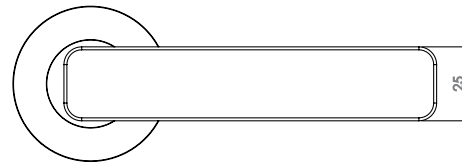

- Drücker festdrehbar gelagert auf der zweiteiligen Rosette mit integriertem Hochhalte- und Rückmechanismus
- unsichtbare Verankerung der Rosette auf dem Türblatt
- Gleitlager für eine dauerhafte, geschmeidige und geräuschlose Funktion ohne Wartungsaufwand
- Verschraubung mit M4-Schrauben
- Madenschraube unsichtbar von unten eingeschraubt und mit Schraubensicherung gesichert
- 8mm Vierkantstift
- Drückergarnitur im eingebauten Zustand ohne sichtbare Schrauben/Montage- oder Demontageöffnungen im Sichtbereich
- Drücker auch verwendbar mit Sicherheitsbeschlägen
- Glastürschlössern und Fenstergriffen
- Standardtürstärke: 34-45 mm
- **Klassifizierung 4|7|-|0|0|2|0|B**

**MINIMAL MODERN by sieger design**  
Velvet gray, cashmere gray, graphite black  
screw-on rose

GRIFFWERK door lever handle suitable for home and commercial use, tested and certified to DIN EN 1906

- Lever handle swivel-mounted on two-part rose with integrated retaining mechanism
- Concealed mounting of rose on door leaf
- Slide bearing for durable, smooth, silent and maintenance-free operation
- Attached with M4 screws
- Concealed grub screw inserted from below and secured with thread lock
- 8mm square spindle
- Built-in lever handle with no visible screws/fixing or removal holes in the visible surface
- Lever handle also suitable for security fittings, glass door locks and window handles
- Standard door thickness: 34-45mm
- **Classification 4|7|-|0|0|2|0|B**

MINIMAL MODERN Schraub,  
Ausführungen: BB, PZ, WC,  
Blind, RZ

MINIMAL MODERN screw rose,  
Options: BB, PZ, WC, Blind, RZ

MINIMAL MODERN Schraub Wechselgarnitur  
Ausführungen: PZ, RZ  
mit Knopf RZ

MINIMAL MODERN screw rose  
change set Options: PZ, RZ  
with knob RZ