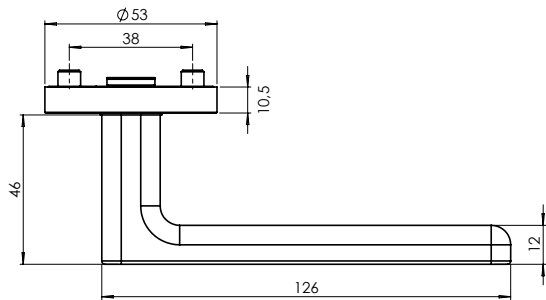

- Drücker festdrehbar gelagert auf der zweiteiligen Rosette mit integriertem Hochhalte- und Rückmechanismus
- unsichtbare Verankerung der Rosette auf dem Türblatt
- Gleitlager für eine dauerhafte, geschmeidige und geräuschlose Funktion ohne Wartungsaufwand
- Verschraubung mit M4-Schrauben
- Madenschraube unsichtbar von unten eingeschraubt und mit Schraubensicherung gesichert
- 8mm Vierkantstift
- Drückergarnitur im eingebauten Zustand ohne sichtbare Schrauben/Montage- oder Demontageöffnungen im Sichtbereich
- Drücker auch verwendbar mit Sicherheitsbeschlägen
- Glastürschlössern und Fenstergriffen
- Standardtürstärke: 34-45 mm
- **Klassifizierung 4|7|-|0|0|2|0|B**

**MINIMAL MODERN by sieger design**  
Velvet gray, cashmere gray, graphite black  
screw-on rose

GRIFFWERK door lever handle suitable for home and commercial use, tested and certified to DIN EN 1906

- Lever handle swivel-mounted on two-part rose with integrated retaining mechanism
- Concealed mounting of rose on door leaf
- Slide bearing for durable, smooth, silent and maintenance-free operation
- Attached with M4 screws
- Concealed grub screw inserted from below and secured with thread lock
- 8mm square spindle
- Built-in lever handle with no visible screws/fixing or removal holes in the visible surface
- Lever handle also suitable for security fittings, glass door locks and window handles
- Standard door thickness: 34-45mm
- **Classification 4|7|-|0|0|2|0|B**