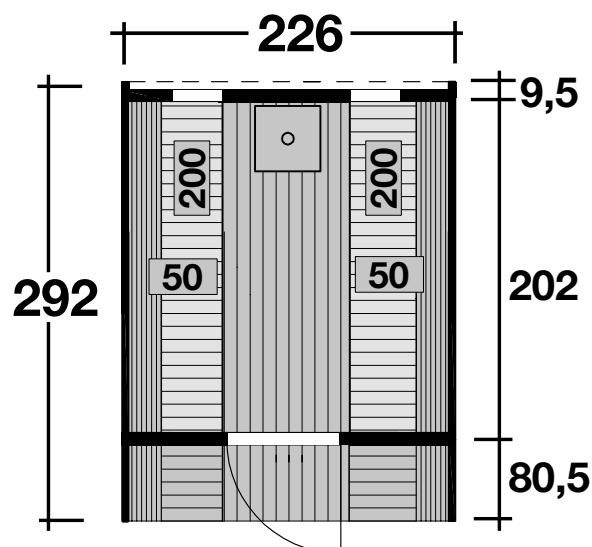

Anstrich
Weiß
Hellgrau
Dunkelgrau
Kiefer
Eiche
Rostrot
Mahagoni
Walnuss

Weitere Informationen finden Sie unter: www.finnhaus.de oder im aktuellen Katalog. Technische Änderungen, Druckfehler und Irrtümer vorbehalten.