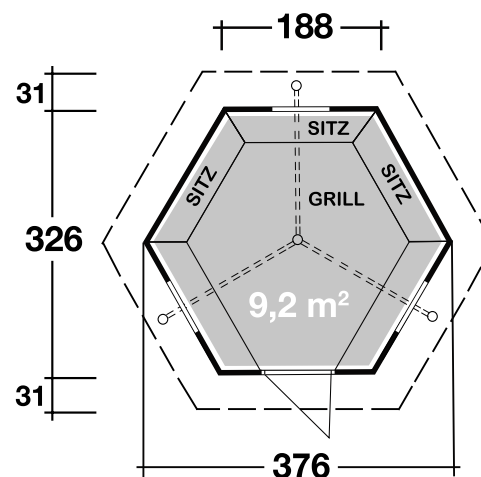

Anstrich	
	Eiche rustikal
	Weiß transparent
	Kiefer
	Betongrau
	Anthrazitgrau
	Graphitgrau

Weitere Informationen finden Sie unter: www.finnhaus.de oder im aktuellen Katalog.
Technische Änderungen, Druckfehler und Irrtümer vorbehalten.