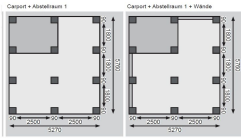

mit kleinem Abstellraum