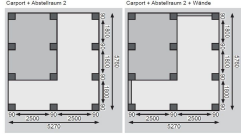

mit mittlerem Abstellraum