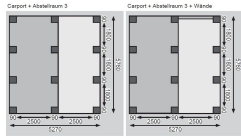

mit großem Abstellraum