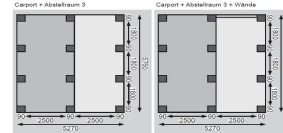

mit großem Abstellraum