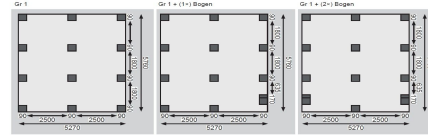

ECO Carports

- Flachdach mit 0,8 mm starker Dacheindeckung mit grauen, lichtdurchlässigen PVC-Trapezprofilen
- Als Einzel- und Doppelcarport erhältlich
- Inkl. Abstellraum in verschiedenen Größen erhältlich

- 9 x 9 cm KDI-Massivholzpfosten inkl. Querverbindern

ohne Abstellraum