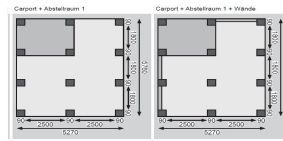

mit kleinem Abstellraum