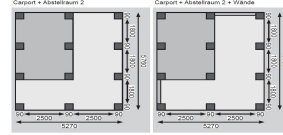

mit mittlerem Abstellraum