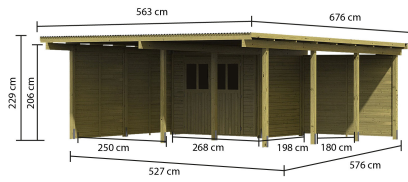

Produktinformation

Doppelcarport Eco 2 Artikel-Nr. 73095

Abstellraum **Einfahrtsbogen**
kleiner Abstellraum + Seiten- und ohne Einfahrtsbogen
Rückwand

Verpackungsmaße mm/Gewicht kg	1960x900x180x372
Pfostenbreite	9 cm
Verpackungsmaße mm/Gewicht kg	3000x1180x330x272
Verpackungsmaße mm/Gewicht kg	1960x900x180x310
Verpackungsmaße mm/Gewicht kg	325x210x100x16
Material	Kesseldruckimprägniert
Schneelast	75 kg/m ²
Dachbreite	563 cm
Dachneigung	1°
Dachtiefe	676 cm
Firsthöhe	229 cm
Dachüberstand vorne	810 mm
Anzahl Pfosten	12
Verpackungsmaße mm/Gewicht kg	1950x900x230x46
Verpackungsmaße mm/Gewicht kg	2750x90x90x14,6
Verpackungsmaße mm/Gewicht kg	1950x900x230x92
Dachüberstand rechte Seite	180 mm
Innenmaß Breite	509 cm
Verpackungsmaße mm/Gewicht kg	1960x900x180x124
Verpackungsmaße mm/Gewicht kg	1960x900x180x248
Verpackungsmaße mm/Gewicht kg	2750x90x90x29,2
Dachüberstand hinten	230 mm
Außenmaß Breite	563 cm
Verpackungsmaße mm/Gewicht kg	3000x1160x300x174
Außenmaß Tiefe	676 cm
Durchfahrtshöhe	206 cm
Umbauter Raum	63,4 m ³
Dachüberstand linke Seite	180 mm
Dachfläche	38,2 m ²
Pfostentiefe	9 cm
Verpackungsmaße mm/Gewicht kg	1950x900x170x85
Innenmaß Tiefe	558 cm
Dachtyp	PVC

ECO Carports

- Flachdach mit 0,8 mm starker Dacheindeckung mit grauen, lichtdurchlässigen PVC-Trapezprofilen
- Als Einzel- und Doppelcarport erhältlich
- Inkl. Abstellraum in verschiedenen Größen erhältlich

- 9 x 9 cm KDI-Massivholzpfosten inkl. Querverbindern

Die Abbildung dient lediglich der datentechnischen Information und bildet nicht den tatsächlichen Artikel ab.

Fundamentplan (in mm) Bitte beachten Sie stets den Punkt-Vorzeichen der Deckfläche bzw. des Fundaments

ohne Abstellraum

mit kleinem Abstellraum

mit mittlerem Abstellraum

mit großem Abstellraum