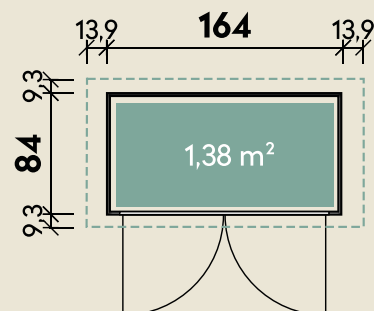

Mehr Produkte finden Sie
in unserem Katalog!

Art.-Nr. 714 210

DIMENSIONEN

	Bohlenstärke	20 mm
	Innenmaß	160 x 80 cm
	Sockelmaß	164 x 84 cm
	Gesamtmaß	191,8 x 102,6 cm
	Grundfläche	1,38 m ²
	Rauminhalt	2,0 m ³
	Seitenwandhöhe v/h	178/201 cm
	Dachüberstand vorne/seitlich/hinten	9/ 14/ 9 cm
	Dachneigung	12 °
	Dachfläche	2,0 m ²
	Dachbretter inkl. Dachpappe	20 mm
	Fußboden	20 mm

TÜREN &

	Doppeltür (Vollholz)	145 x 156 cm
--	----------------------	--------------

VERPACKUNG

	Paketmaß	
	Paket 1	197 x 120 x 67 cm
	Gesamtgewicht	141 kg

ZUBEHÖR

1 Rollen Dichtungsbahn
Sonstiges Zubehör
Einlegeboden

Premium Geräteschrank 20-B

20 mm | 164 x 84 cm | 1,38 m²

5 JAHRE
GARANTIE

Lieferung ohne Werkzeugleiste.

Die UVP-Preise finden Sie in der Preisliste oder unter:
www.finnhaus.de/downloads.php

Alle Preise sind empfohlene Verkaufspreise inklusive der gesetzlichen MwSt.
Weitere Informationen finden Sie unter: www.finnhaus.de oder im aktuellen Katalog.
Technische Änderungen, Druckfehler und Irrtümer vorbehalten.