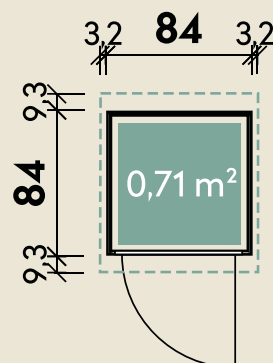

Mehr Produkte finden Sie
in unserem Katalog!

Art.-Nr. 714 200

DIMENSIONEN

	Bohlenstärke	20 mm
	Innenmaß	80 x 80 cm
	Sockelmaß	84 x 84 cm
	Gesamtmaß	90 x 103 cm
	Grundfläche	0,7 m ²
	Rauminhalt	1,2 m ³
	Seitenwandhöhe v/h	174/200 cm
	Dachüberstand vorne/seitlich/hinten	9/ 3/ 9 cm
	Dachneigung	12 °
	Dachfläche	0,9 m ²
	Dachbretter inkl. Dachpappe	20 mm
	Fußboden	20 mm

TÜREN &

	Einzeltür (Vollholz)	73 x 159 cm
--	----------------------	-------------

VERPACKUNG

	Paketmaß	
	Paket 1	195 x 120 x 45 cm
	Gesamtgewicht	97 kg

ZUBEHÖR

1 Rollen Dichtungsbahn
Sonstiges Zubehör
Einlegeboden

Premium Geräteschrank 20-A

20 mm | 84 x 84 cm | 0,7 m²

5 JAHRE
GARANTIE

Die UVP-Preise finden Sie in der Preisliste oder unter:
www.finnhaus.de/downloads.php

Alle Preise sind empfohlene Verkaufspreise inklusive der gesetzlichen MwSt.
Weitere Informationen finden Sie unter: www.finnhaus.de oder im aktuellen Katalog.
Technische Änderungen, Druckfehler und Irrtümer vorbehalten.