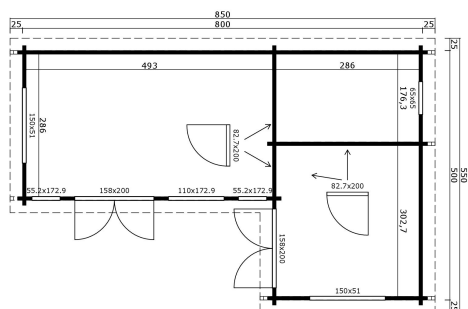

70
mm

6

5
YEARS**VERPACKUNG: 2 PALETTE(N)**850 x 114 x 87 cm
2930 kg200 x 114 x 75 cm
450 kg

EAN 4743329234638

DIMENSIONEN

Fläche	27.78 m ²
Dachabmessungen	8.50 x 5.50 m
Rauminhalt m ³	≈ 65.74 m ³
Seitenwandhöhe	≈ 2.30 m
Firsthöhe	≈ 2.43 m
Vordach	≈ 25 cm

FENSTER & TÜR

2 x Doppeltür (2+*)	158.0 x 200.0 cm
1 x Einzeltür (2+*)	82.7 x 200.0 cm
1 x Einzeltür (2+*)	82.7 x 200.0 cm
1 x Einzelfenster öffnet nach innen (2+*)	55.2 x 172.9 cm
1 x Einzelfenster öffnet nach innen (2+*)	55.2 x 172.9 cm
2 x Einzelfenster öffnet nach innen (2+*)	65.0 x 65.0 cm
2 x Einzelfenster öffnet nach innen (2+*)	150.0 x 51.0 cm
1 x Doppelfenster öffnet nach innen (2+*)	110.0 x 172.9 cm

*2+: 2+

DACH UND FUSSBODEN

Dachbretter	18x90 mm
Fussbodenbretter	18x90 mm
Dachfläche	36.75 m ²
Dachwinkel	≈ 2 °
Imprägnierte Unterkonstruktion	70x45 mm

*Optional Dacheindeckung