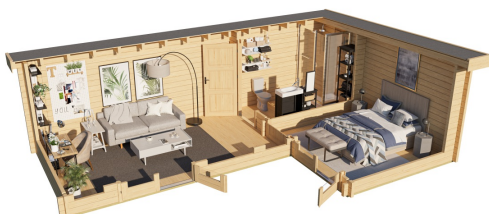

70
mm

6

5
YEARS**VERPACKUNG: 2 PALETTE(N)**850 x 114 x 87 cm
2930 kg200 x 114 x 75 cm
450 kg

EAN 4743329234638

DIMENSIONEN

Fläche	27.78 m ²
Dachabmessungen	8.50 x 5.50 m
Rauminhalt m ³	≈ 65.74 m ³
Seitenwandhöhe	≈ 2.30 m
Firsthöhe	≈ 2.43 m
Vordach	≈ 25 cm

FENSTER & TÜR

2 x Doppeltür (2+*)	158.0 x 200.0 cm
1 x Einzeltür (2+*)	82.7 x 200.0 cm
1 x Einzeltür (2+*)	82.7 x 200.0 cm
1 x Einzelfenster öffnet nach innen (2+*)	55.2 x 172.9 cm
1 x Einzelfenster öffnet nach innen (2+*)	55.2 x 172.9 cm
2 x Einzelfenster öffnet nach innen (2+*)	65.0 x 65.0 cm
2 x Einzelfenster öffnet nach innen (2+*)	150.0 x 51.0 cm
1 x Doppelfenster öffnet nach innen (2+*)	110.0 x 172.9 cm

*2+: 2+

DACH UND FUSSBODEN

Dachbretter	18x90 mm
Fussbodenbretter	18x90 mm
Dachfläche	36.75 m ²
Dachwinkel	≈ 2 °
Imprägnierte Unterkonstruktion	70x45 mm

*Optional Dacheindeckung