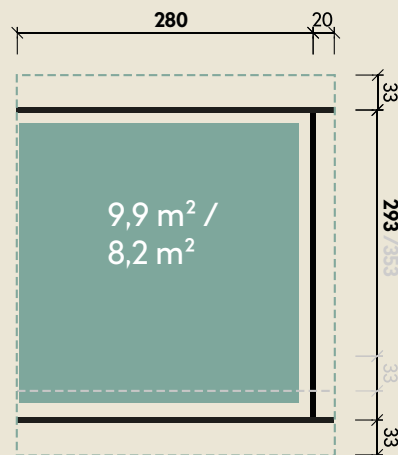

Alle Preise sind empfohlene Verkaufspreise inklusive der gesetzlichen MwSt.
Weitere Informationen finden Sie unter: www.finnhaus.de oder im aktuellen Katalog.
Technische Änderungen, Druckfehler und Irrtümer vorbehalten.