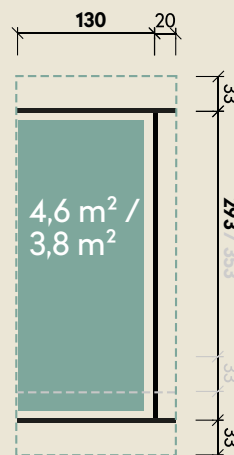

Alle Preise sind empfohlene Verkaufspreise inklusive der gesetzlichen MwSt.
Weitere Informationen finden Sie unter: www.finnhaus.de oder im aktuellen Katalog.
Technische Änderungen, Druckfehler und Irrtümer vorbehalten.