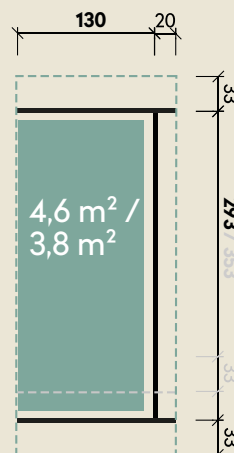

Alle Preise sind empfohlene Verkaufspreise inklusive der gesetzlichen MwSt.
Weitere Informationen finden Sie unter: www.finnhaus.de oder im aktuellen Katalog.
Technische Änderungen, Druckfehler und Irrtümer vorbehalten.