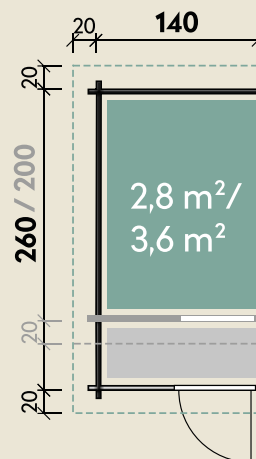

#### DIMENSIONEN

	Bohlenstärke	28 mm
	Innenmaß	137 x 194 cm
	Sockelmaß	140 x 200 cm
	Gesamtmaß	160 x 240 cm
	Grundfläche	2,8 m <sup>2</sup>
	Rauminhalt	5,1 m <sup>3</sup>
	Seitenwandhöhe v/h	194/182 cm
	Dachüberstand umlaufend	20 cm
	Dachneigung	3 °
	Dachfläche	3,8 m <sup>2</sup>
	Dachbretter	18 mm

#### TÜREN & FENSTER

	Einzeltür (Vollholz)	75 x 146 cm
---	----------------------	-------------

#### VERPACKUNG

	Paketmaß	
	Paket 1	340 x 120 x 37 cm
	Gesamtgewicht	330 kg

# Anbauschuppen 28-XS Flachdach

28 mm | 140 x 200 cm | 2,8 m<sup>2</sup>

**5** JAHRE  
GARANTIE

Die UVP-Preise finden Sie in der Preisliste oder unter:  
[www.finnhaus.de/downloads.php](http://www.finnhaus.de/downloads.php)