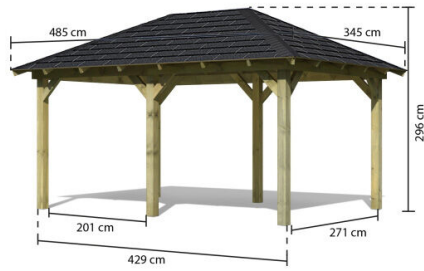

Produktinformation

Pavillon Perida Artikel-Nr. 68825

Dachschindeln
Rechteck, schwarz

Pfostenbreite	9 cm
Firsthöhe	296 cm
Außenmaß Breite	289 cm
Material	Kesseldruckimprägniert
Schneelast	75 kg/m ²
Innenmaß Tiefe	411 cm
Dachfläche	16 m ²
Grundform	rechteckig
Außenmaß Tiefe	429 cm
Dachbreite	345 cm
Verpackungsmaße mm/Gewicht kg	1000x340x55x223,2
Innenmaß Breite	271 cm
Verpackungsmaße mm/Gewicht kg	3000x1200x520x400
Zubehör	Rechteckige Dachschindeln, schwarz
Dachneigung	27°
Umbauter Raum	31,2 m ³
Pfostentiefe	9 cm
Dachform	Walmdach
Anzahl Pfosten	6
Seitenhöhe	196 cm
Dachtiefe	485 cm