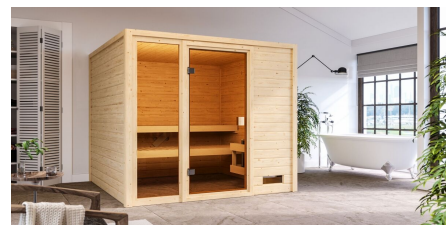

## Sauna Jutta Artikel-Nr. 6810

Dachkranz  
ohne Dachkranz

Saunaofen  
9 kW Bio Ofen + Steuergerät Easy  
Bio

Innenmaß Tiefe	185 cm
Bank 1 Tiefe	57 cm
Außenmaß Höhe	187 cm
Umbauter Raum	6,1 m <sup>3</sup>
Tür Scheibenfarbe	bronziert
Position Tür und Zuluft tauschbar	nein
Bank Material	Fichte
Innenmaß Breite	185 cm
Verpackungsmaße mm/Gewicht kg	860x560x430x38,5
Bank 2 Tiefe	57 cm
Typ Ofen	9 KW Bio externe Steuerung
Anzahl Bänke	2 Stk.
Material	Nordische Fichte
Tür Höhe	164 cm
Spiegelbar	nein
Außenmaß Tiefe	196 cm
Ofensteuerung	extern Easy Bio
Ofenschutz Material	nordische Fichte
Sitzplätze	4
Außenmaß Breite	196 cm
Ofenschutz Tiefe	48 cm
Bauweise	Steck-Schraub-System
Wandstärke	38 mm
Ofenschutz Breite	58 cm
Saunadach Dämmung	42 mm
Bank 3 Tiefe	-
Einstiegsart	Fronteinstieg
Saunadach Bauweise	vormontierte Elemente
Durchgangsmaß Höhe	162 cm
Liegeplätze	2
Verpackungsmaße mm/Gewicht kg	2070x1160x670x361
Verpackungsmaße mm/Gewicht kg	2300x230x150x15,5
Türart	Ganzglastür
Ofenschutz Höhe	39 cm
Durchgangsmaß Breite	64 cm
Öffnungsrichtung Tür	rechts und links anschlagbar
Grundfläche	3,4 m <sup>2</sup>
Innenmaß Höhe	180 cm

### 9 kW Ofen Bio-Kambiofen

- Inkl. 18 kg Saunasteine (Dichtes)
- TÜV und VDE geprüft

- Feuerlaminierter Innenmantel
- Rückwand und Elektromanschichten aus feuerverstärktem Stahl
- Maße (BxHxT): 41 x 50 x 37 cm
- Heizleistung: max. 110 °C