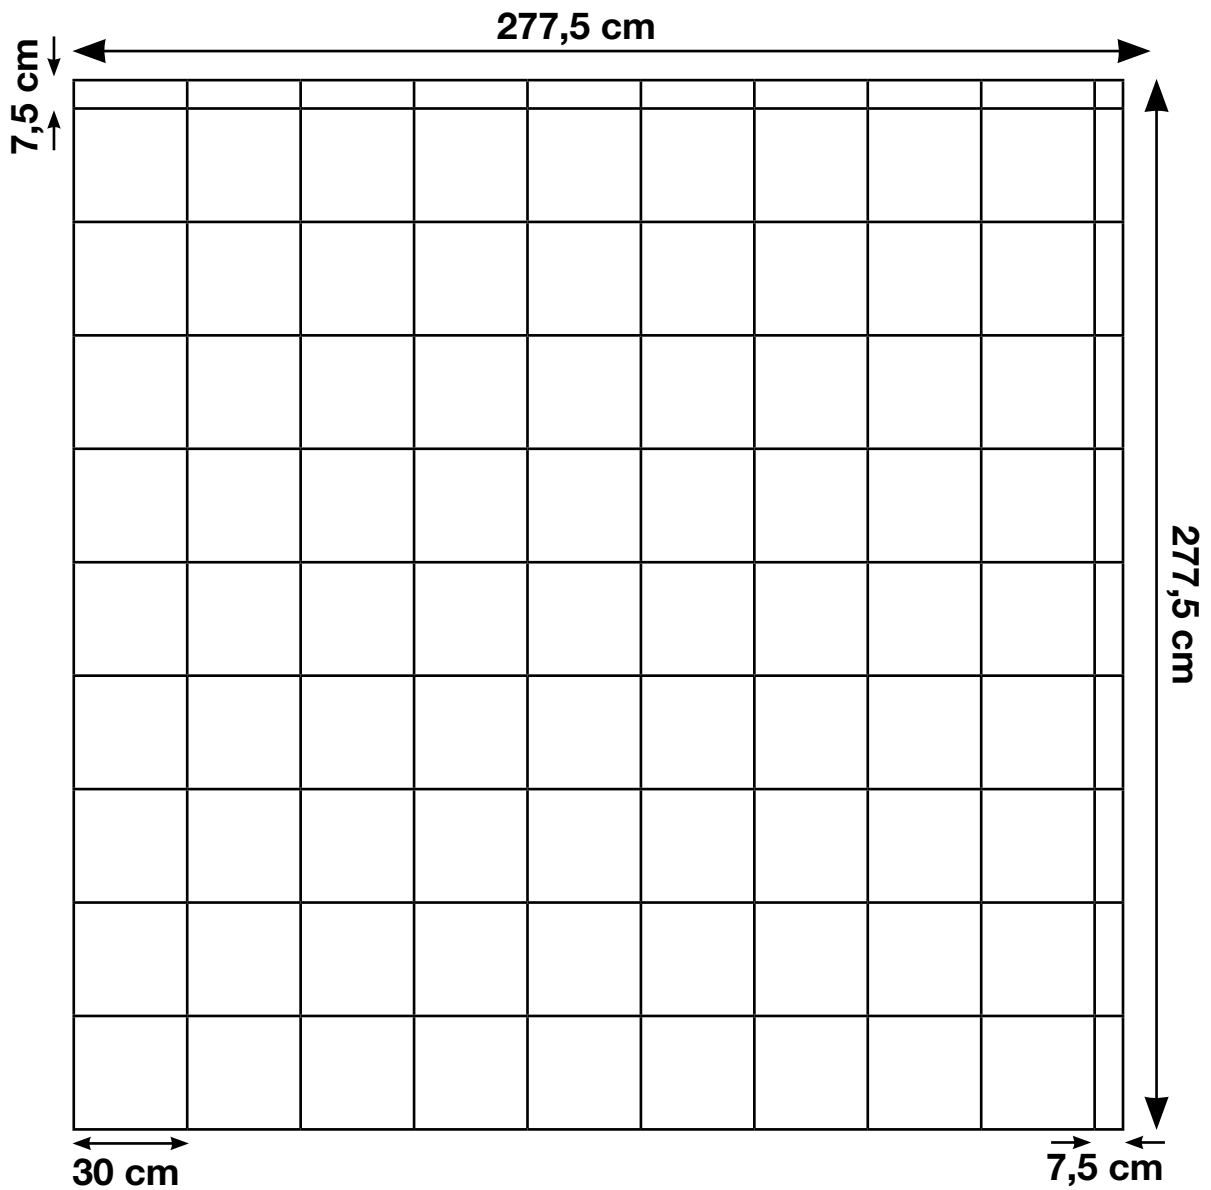

Fußbodenplan WPC-Haus Trend D

9 Kartons

Karton 1-8 á 10 Stück: 30 x 30 cm

Karton 9: 1 Stück: 30 x 30 cm

9 Stück: 30 x 7,5 cm

9 Stück: 7,5 x 30 cm

1 Stück: 7,5 x 7,5 cm

111 Kg