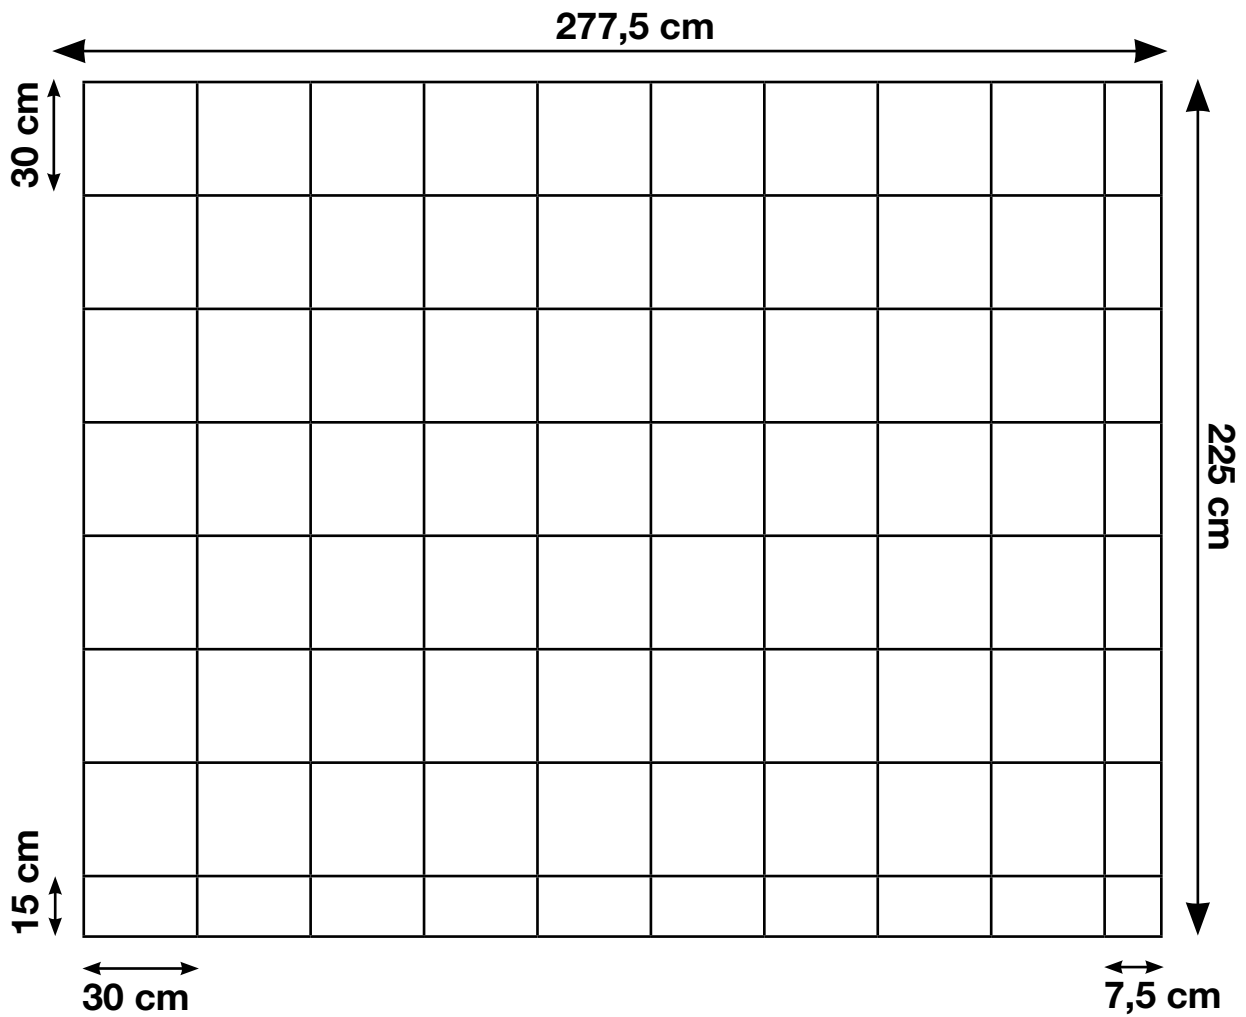

Fußbodenplan WPC-Haus Trend C

8 Kartons

Karton 1-7 á 9 Stück: 30 x 30 cm

Karton 8: 9 Stück: 30 x 15 cm

+ 7 Stück: 7,5 x 30 cm

+ 1 Stück: 7,5 x 15 cm

105 Kg