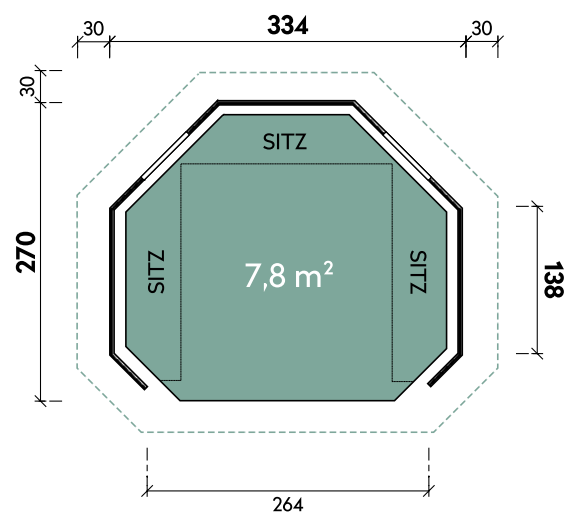

Wanja 3327 45 mit Grill

Artikelnummer: 660 310

Dimensionen

Dachform	Zeltdach
Farbe	Naturbelassen
Wandstärke	45 mm
Gesamtmaß	394 x 325 cm
Sockelmaß	334 x 270 cm
Grundfläche	7,8 m ²
Rauminhalt	16,3 m ³
Gesamthöhe	250 cm
Dachüberstand vorne	25 cm
Dachüberstand seitlich	30 cm
Dachüberstand hinten	30 cm
Dachneigung	36°
Dachfläche	13,5 m ²
Dachstärke	17 mm

Türen und Fenster

2 x Einzelfenster	feststehend
-------------------	-------------

Verpackung

Paket 1	Gesamtgewicht
230 x 168 x 105 cm	655 kg

Optionales Zubehör

Artikelnummer	Menge	Preis/Stk.
Dachpappe 10 m	3	27 €
Anstrich Pavillon 3-facher Innen- und Außenanstrich	1	1.499 €
Dachschindeln Rechteck Schwarz	8	59 €
Dachschindeln Rechteck Rot	8	59 €
Dachschindeln Rechteck Grün	8	59 €