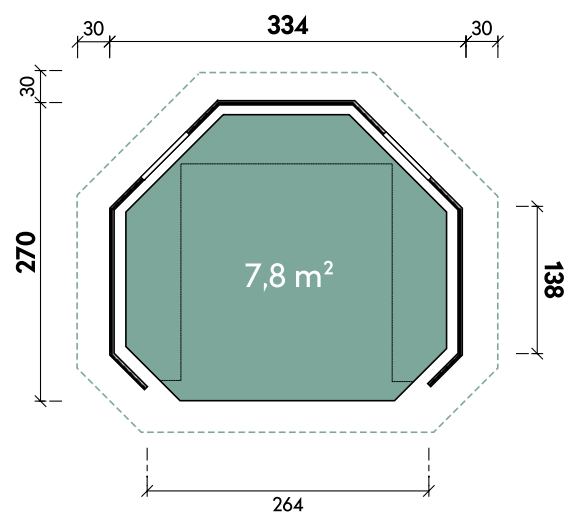

*Lieferung innerhalb Deutschland (Festland). Luxemburg und Österreich gegen Aufpreis.

**Fundamenthölzer sind im Fußboden-Set enthalten. Fundamenthölzer sind für die Langlebigkeit der Häuser empfehlenswert.

Weitere Informationen und Zubehör finden Sie unter: www.finnhaus.de/produkte/wanja oder im aktuellen Katalog.

Technische Änderungen, Druckfehler und Irrtümer vorbehalten.

Wanja 3327