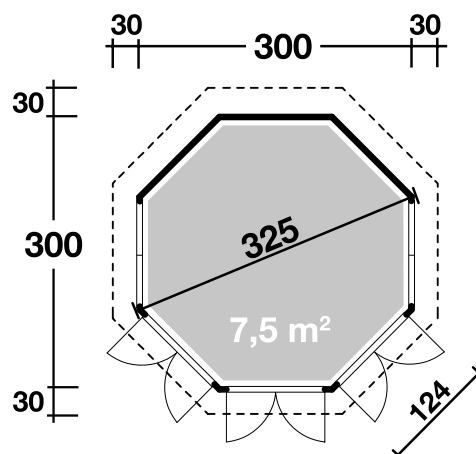

Anstrich

	Eiche rustikal
	Weiß transparent
	Kiefer
	Betongrau
	Anthrazitgrau
	Graphitgrau

Weitere Informationen finden Sie unter: www.finnhaus.de oder im aktuellen Katalog.
Technische Änderungen, Druckfehler und Irrtümer vorbehalten.